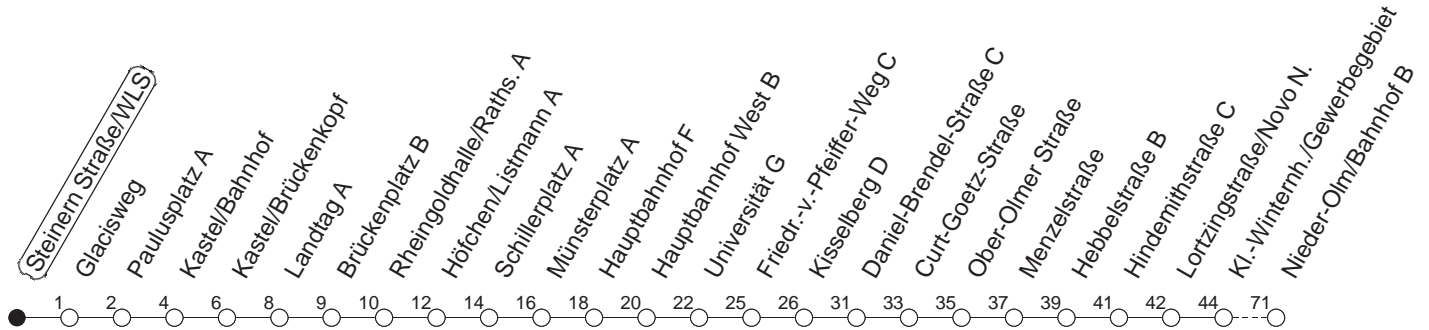

55

Steinern Str./W-Leuschner-Sch.

BUS

→ Nieder-Olm/Bahnhof

🕒	Mo.-Fr. (Schule)	Mo.-Fr. (Ferien)	Samstag	Sonn-/Feiertag
6	37	37		
7	07 37 _L	07 37 _L		
8	07 37 _H	07 37 _H		
9	07 _H	07 _H		
10				
11				
12				
13				
14				
15	37	37		
16	07 37	07 37		
17	07 37 _L	07 37 _L		
18	07 _L	07 _L		

L : Nur bis Lortzingstraße/Novo Nordisk

H : Nur bis Hauptbahnhof

gültig ab: 13.12.20

Ferien in RLP: 21.12.20-06.01.21 / 29.03.-06.04. / 25.05.-02.06. / 19.07.-27.08. / 11.10.-22.10.21.

Weitere Infos im Verkehrs Center Mainz (Tel. 0 61 31 - 12 77 77) und www.mainzer-mobilitaet.de