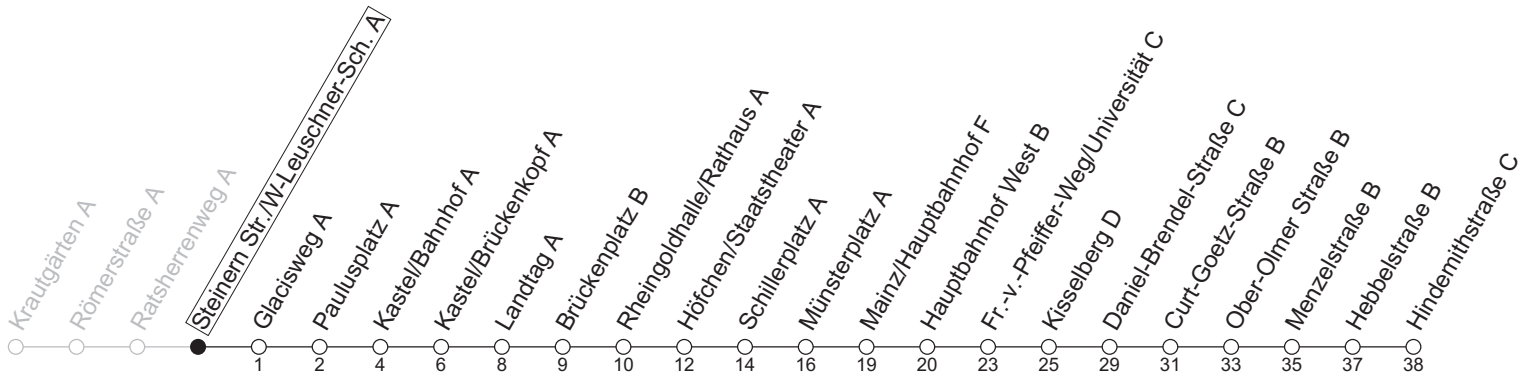

55

Steinern Str./W-Leuschner-Sch. A

→ Mainz-Lerchenberg/Hindemithstraße C

Montag-Freitag

6	06	36
7	06 ^{AH}	36
8	06	36 ^a
9	06 ^a	
10		
11		
12		
13		
14		
15	36	
16	06	36
17	06	36
18	06	

a : nur bis Mainz/Hauptbahnhof F

AH : An Schultagen in RLP weiter ab Hindemithstraße als Linie 71 über Albert-Stoer-Straße/IGS Bretzenheim - Pariser Tor bis Straßenbahnamt

gültig ab: 13.04.2026

Ferien RLP: 20.12.25-07.01.26 / 16.-17.02. / 28.03.-12.04. / 15.05. / 05.06. / 27.06.-09.08. / 03.10.-18.10.26