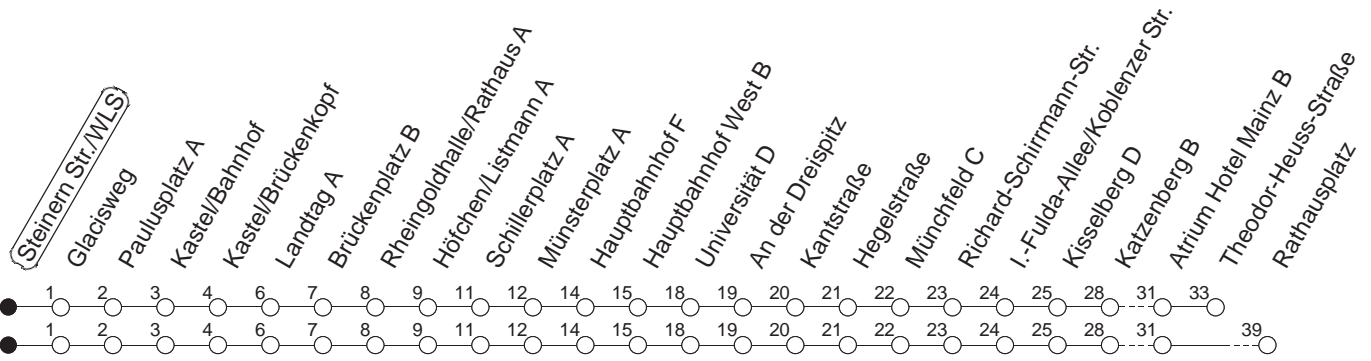

# 91

## Steinern Straße/W.-Leuschner-Str.

BUS

→ Wackernheim/Rathausplatz

🕒	Nächte auf Mo.-Fr.	Nächte auf Sa.	Nächte auf Sonn-/Feiertage	Besondere Feiertage*
22	41 <sub>T</sub>			41 <sub>T</sub>
23	11    41 <sub>T</sub>			11    41 <sub>T</sub>
0	41	41 <sub>T</sub>	41 <sub>T</sub>	41
1		11    41 <sub>T</sub>	11    41 <sub>T</sub>	41 <sub>T</sub>
2		41 <sub>T</sub>	41 <sub>T</sub>	41 <sub>T</sub>
3		41 <sub>T</sub>	41 <sub>T</sub>	41 <sub>T</sub>
4		41 <sub>T</sub>	41 <sub>T</sub>	41 <sub>T</sub>
5		41 <sub>T</sub>	41 <sub>T</sub>	41 <sub>T</sub>
6			41 <sub>T</sub>	41 <sub>SoT</sub>
7			41 <sub>T</sub>	41 <sub>SoT</sub>

T : Bis Theodor-Heuss-Straße

So : Nicht an Samstagmorgen

gültig ab: 13.12.20

\* Nächte 25. auf 26. u. 26. auf 27.12.; 01. auf 02.01.; Karfreitag auf -samstag; Ostersonntag auf -montag; 01. auf 02.05; Pfingstsonntag auf -montag