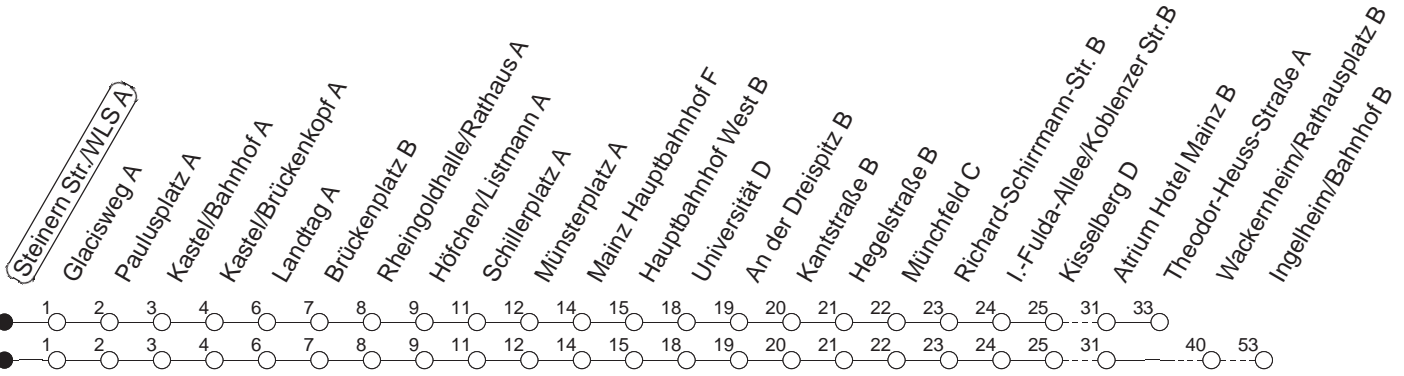

91

Steinern Str./W-Leuschner-S. A

BUS

→ Ingelheim/Bahnhof

🕒	Montag bis Donnerstag	Freitag	Samstag	Sonn- und Feiertag
4			41T	41T
5			41A	41T
6				41T
7				41T
8				
9				
10				
11				
12				
13				
14				
15				
16				
17				
18				
19				
20				
21				
22	41T			41T
23	11W 41T	41T	41T	11W 41T
0	41	11 41	11 41	41
1		41	41	
2		41W	41W	
3		41T	41T	

T : Bis Finthen/Theodor-Heuss-Straße
 W : Nur bis Wackernheim/Rathausplatz

A : Nur bis Finthen/Atrium Hotel Mainz

gültig ab: ab 11.12.2022

In Nächten vor Feiertagen gilt auf dieser Linie der Freitagsfahrplan.