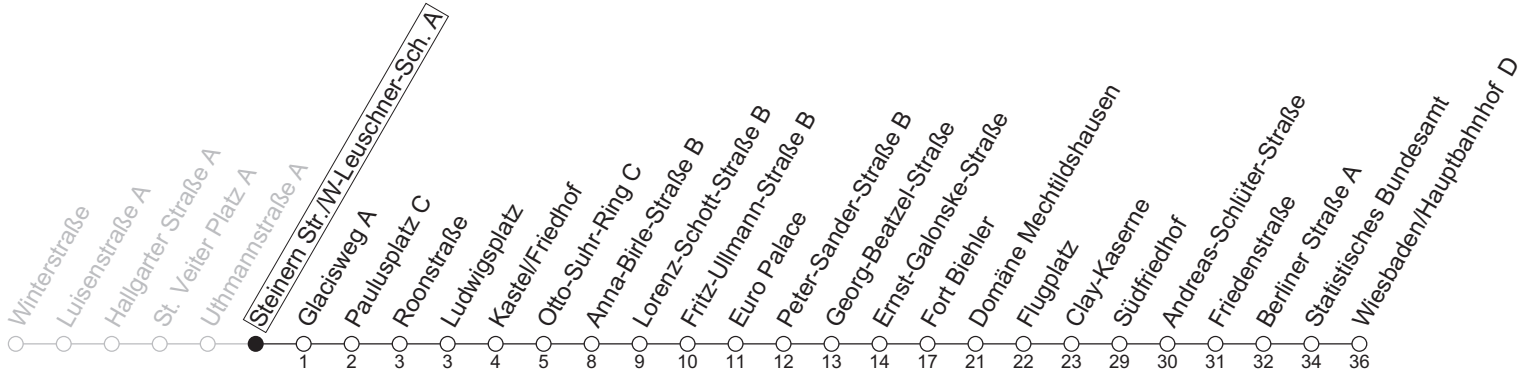

## Steinern Str./W-Leuschner-Sch. A

→ Wiesbaden/Hauptbahnhof D

|   | Nächte Mo./Di. bis Do./Fr. | Nacht Freitag auf Samstag | Samstag | Sonn-/Feiertag |
|---|----------------------------|---------------------------|---------|----------------|
| 1 | 18                         | 18                        | 18      | 18             |
| 2 |                            | 48                        | 48      |                |
| 3 |                            |                           |         |                |
| 4 |                            | 18                        | 18      |                |