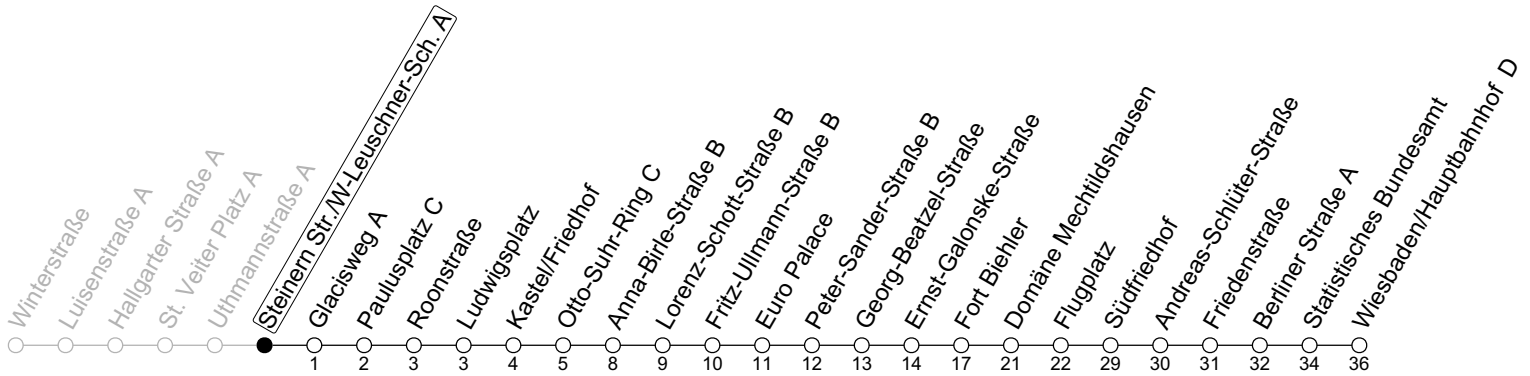

N7

Steinern Str./W-Leuschner-Sch. A

→ Wiesbaden/Hauptbahnhof D

	Nächte Mo./Di. bis Do./Fr.	Nacht Freitag auf Samstag	Samstag	Sonn-/Feiertag
1	18	18	18	18
2		48	48	
3				
4		18	18	

gültig ab: 15.12.2024

Weitere Informationen im Verkehrs-Center Mainz (Tel. 0 61 31 - 12 77 77) und www.mainzer-mobilitaet.de