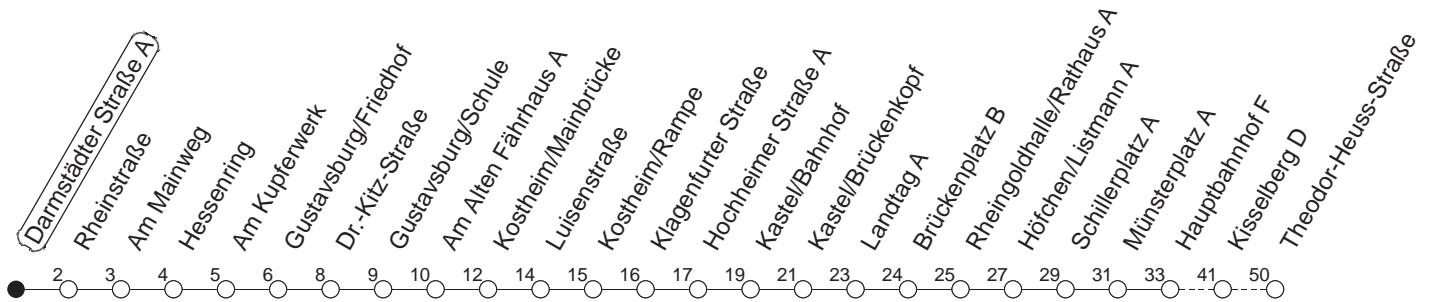

58

Darmstädter Straße A

BUS

→ Finthen/Theodor-Heuss-Str.

🕒	Mo.-Fr. (Schule)			Mo.-Fr. (Ferien)		Samstag		Sonn-/Feiertag
6	02	30	52 _H	02	30			
7	00	07 _H	22 _{Ht}	30	00	30		
8	00 _K	30 _K			00 _K	30 _K	30 _H	
9	00 _H	30 _H			00 _H	30 _H	00 _H	30 _H
10	00 _H	30 _H			00 _H	30 _H	00 _H	30 _H
11	00 _H	30 _H			00 _H	30 _H	00 _H	30 _H
12	00 _H	30			00 _H	30	00 _H	30 _H
13	00	30			00	30	00 _H	30 _H
14	00	30			00	30	00 _H	30 _H
15	00	30			00	30	00 _H	30 _H
16	00	30			00	30	00 _H	30 _H
17	00	30			00	30	00 _H	30 _H
18	00	30 _H			00	30 _H	01 _H	31 _H
19	00 _H	30 _H			00 _H	30 _H	01 _H	
20	00 _H				00 _H			

H : Nur bis Hauptbahnhof

K : Nur bis Kisselberg

Ht : Nur bis Hauptbahnhof, über Kaisertor und Hindenburgplatz

gültig ab: 13.12.20

Ferien in RLP: 21.12.20-06.01.21 / 29.03.-06.04. / 25.05.-02.06. / 19.07.-27.08. / 11.10.-22.10.21.