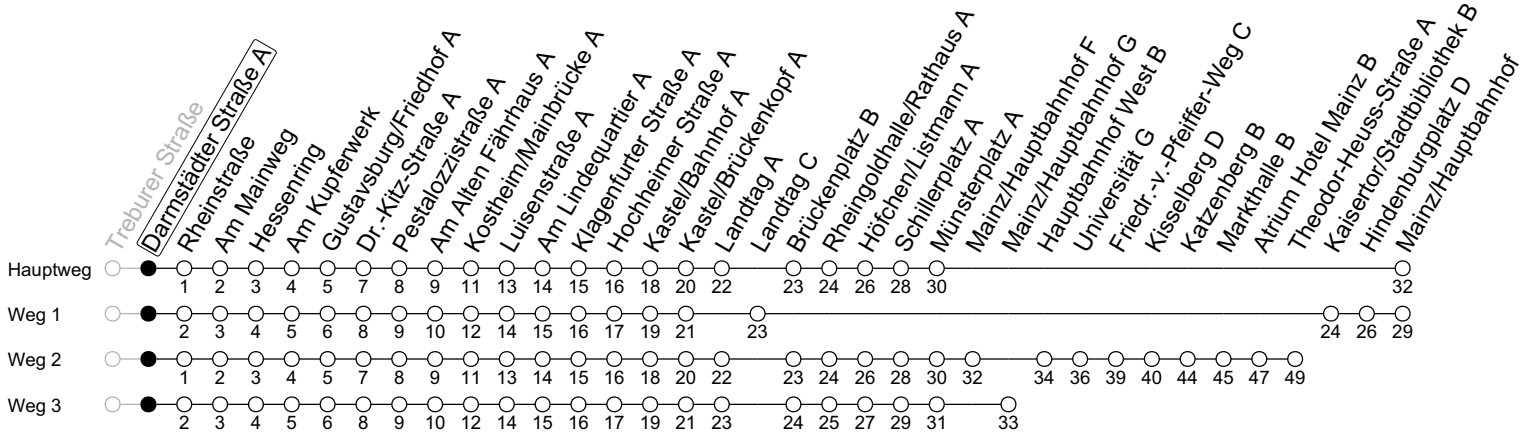

58

Darmstädter Straße A

→ Mainz/Hauptbahnhof

	Montag-Freitag	Samstag
6	02 ₂ 30 ₂ 52 ₃	
7	00 ₂ 07 22 ₁ 30 ₂	
8	00 ₂ 30 _{2a}	30
9	00 30	00 30
10	00 30	00 30
11	00 30	00 30
12	00 30 ₂	00 30
13	00 ₂ 30 ₂	00 30
14	00 ₂ 30 ₂	00 30
15	00 ₂ 30 ₂	00 30
16	00 ₂ 30 ₂	00 30
17	00 ₂ 30 ₂	00 30
18	00 ₂ 30	01 31
19	00 30	01
20	00	

1 : fährt Weg 1

2 : fährt Weg 2

3 : fährt Weg 3

a : nur bis Kisselberg D

gültig ab: 26.08.2024

Ferien RLP: 27.12.-23.01.24 / 12.-14.02. / 25.03.-02.04. / 10.05. / 21.-31.05. / 15.07.-23.08. / 04.10. / 14.10.-25.10.24