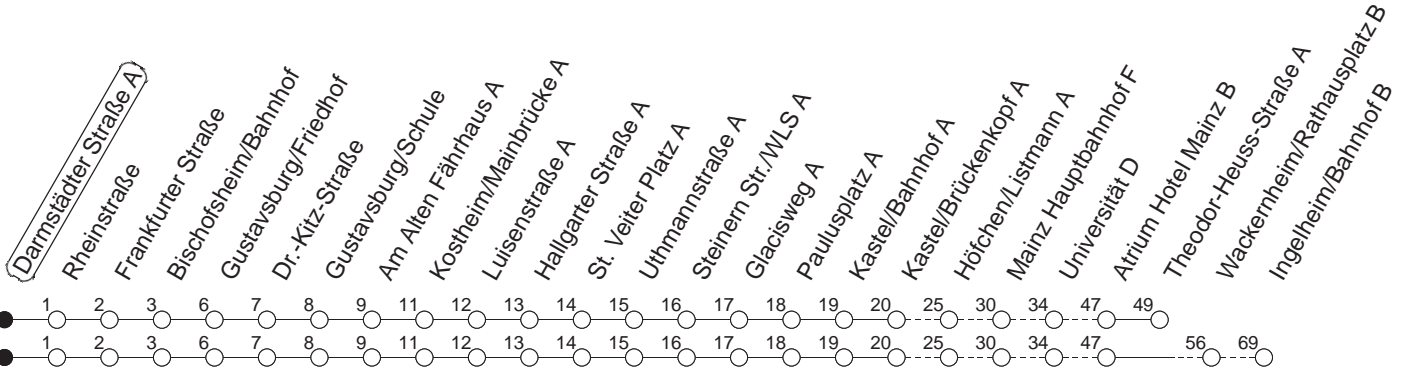

91

Darmstädter Straße A

BUS

→ Ingelheim/Bahnhof

| 🕒 | Montag bis Donnerstag | Freitag | Samstag | Sonn- und Feiertag |
|----|-----------------------|---------|---------|--------------------|
| 4 | | | 25T | 25T |
| 5 | | | 25A | 25T |
| 6 | | | | 25T |
| 7 | | | | 25T |
| 8 | | | | |
| 9 | | | | |
| 10 | | | | |
| 11 | | | | |
| 12 | | | | |
| 13 | | | | |
| 14 | | | | |
| 15 | | | | |
| 16 | | | | |
| 17 | | | | |
| 18 | | | | |
| 19 | | | | |
| 20 | | | | |
| 21 | | | | |
| 22 | 55W | | | 55W |
| 23 | 25T | 55 | 55 | 25T |
| 0 | 25 | 25 | 25 | 25 |
| 1 | | 25 | 25 | |
| 2 | | 25W | 25W | |
| 3 | | 25T | 25T | |

W : Nur bis Wackernheim/Rathausplatz
T : Bis Finthen/Theodor-Heuss-Straße

A : Nur bis Finthen/Atrium Hotel Mainz

gültig ab: ab 11.12.2022

In Nächten vor Feiertagen gilt auf dieser Linie der Freitagsfahrplan.