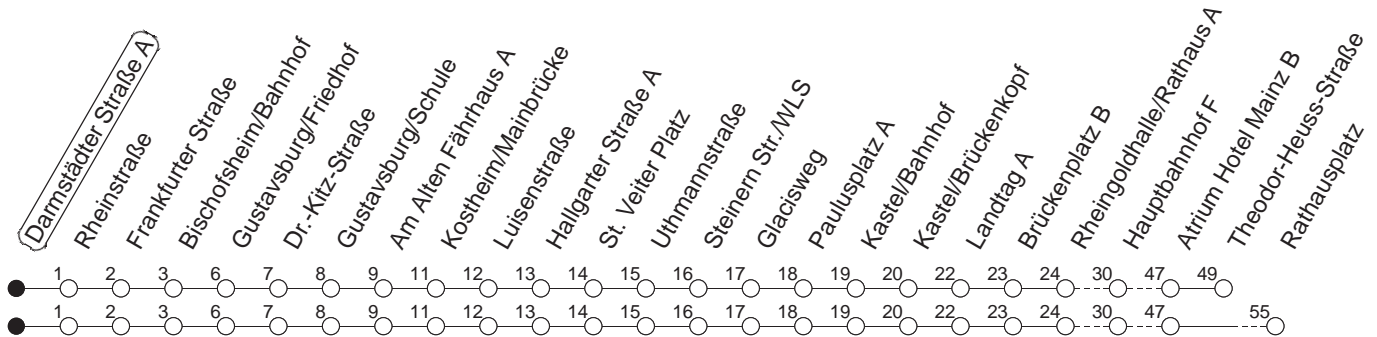

91

Darmstädter Straße A

BUS

→ Wackernheim/Rathausplatz

🕒	Nächte auf Mo.-Fr.	Nächte auf Sa.	Nächte auf Sonn-/Feiertage	Besondere Feiertage*
22	55			55
23	25 _T			25 _T
0	25	55	55	25
1		25 _T	25 _T	25 _T
2		25 _T	25 _T	25 _T
3		25 _T	25 _T	25 _T
4		25 _T	25 _T	25 _T
5		25 _T	25 _T	25 _T
6			25 _T	25 _{SoT}
7			25 _T	25 _{SoT}

T : Bis Theodor-Heuss-Straße

So : Nicht an Samstagmorgen

gültig ab: 13.12.20

* Nächte 25. auf 26. u. 26. auf 27.12.; 01. auf 02.01.; Karfreitag auf -samstag; Ostersonntag auf -montag; 01. auf 02.05; Pfingstsonntag auf -montag