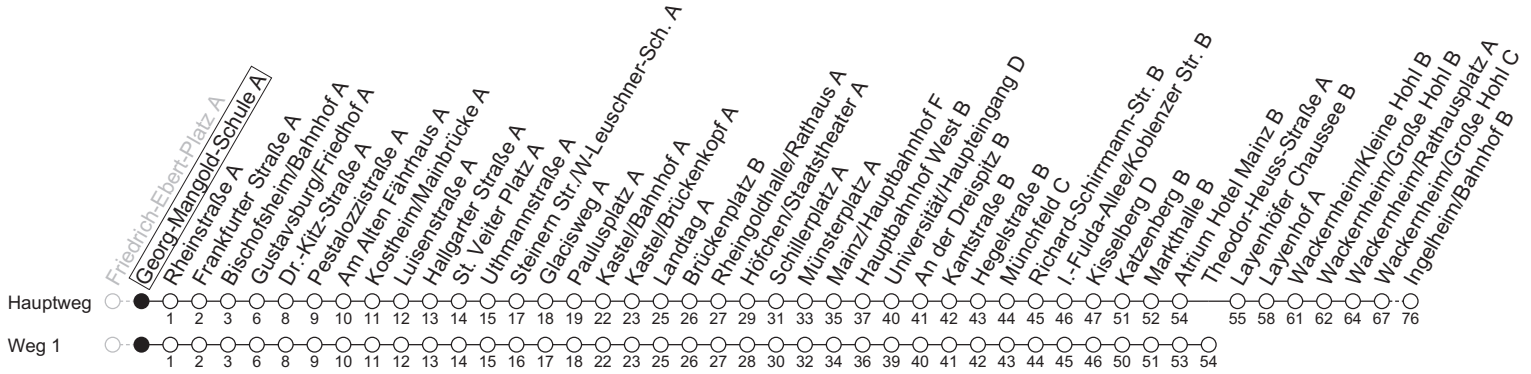

91

Georg-Mangold-Schule A

→ Ingelheim/Bahnhof B

	Nächte Mo./Di. bis Do./Fr.	Nacht Freitag auf Samstag	Samstag	Sonn-/Feiertag
4			25 ₁	25 ₁
5			25 _b	25 ₁
6			25 49	25 ₁
7			19 _a	25
8				25 ₁ 49
9				19 ₁
10				
11				
12				
13				
14				
15				
16				
17				
18				
19				
20				
21				
22	55 _a	55	55	55 _a
23	25 ₁	25 ₁ 55	25 ₁ 55	25 ₁
0	25	25	25	25
1		25	25	
2		25 _a	25 _a	
3		25 ₁	25 ₁	

1 : fährt Weg 1

a : nur bis Wackernheim/Rathausplatz A

b : nur bis Atrium Hotel Mainz B

gültig ab: 13.04.2026

In Nächten vor Feiertagen gilt auf dieser Linie der Freitagsfahrplan

Weitere Informationen im Verkehrs-Center Mainz (Tel. 0 61 31 - 12 77 77) und www.mainzer-mobilitaet.de