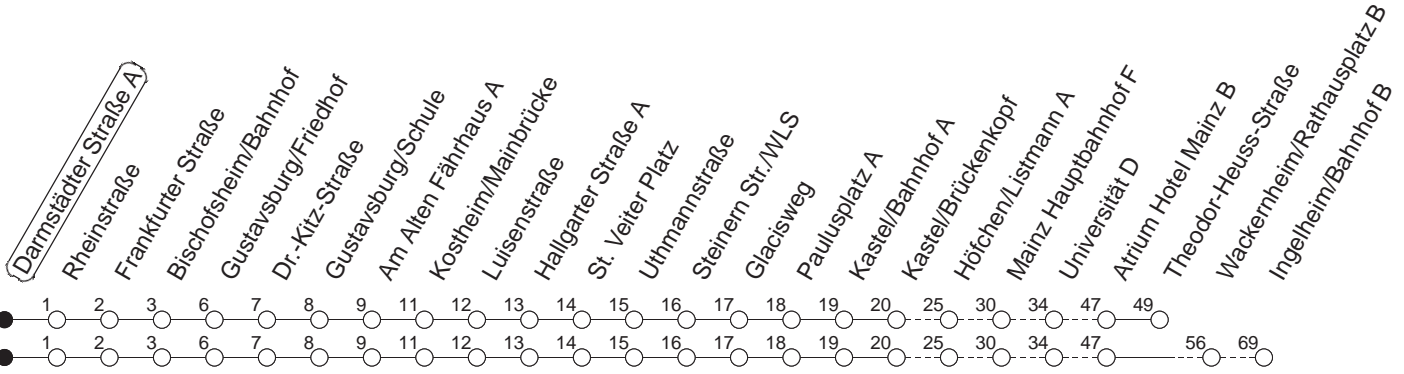

91

Darmstädter Straße A

BUS

→ Ingelheim/Bahnhof

🕒	Nächte auf Mo.-Fr.	Nächte auf Sa.	Nächte auf Sonn-/Feiertage	Besondere Feiertage*
22	55 _W			55 _W
23	25 _T			25 _T
0	25	55	55	25
1		25 _T	25 _T	25 _T
2		25 _W	25 _W	25 _W
3		25 _T	25 _T	25 _T
4		25 _T	25 _T	25 _T
5		25 _A	25 _T	25 _T
6			25 _T	25 _{nT}
7			25 _T	25 _{nT}

W : Nur bis Wackernheim/Rathausplatz
 T : Bis Finthen/Theodor-Heuss-Straße

A : Nur bis Finthen/Atrium Hotel Mainz
 n : Nicht am Morgen des Karsamstags

gültig ab: ab 17.10.2022

* Diese Spalte gilt in den Nächten Karfreitag auf Karsamstag; Ostersonntag auf Ostermontag; Pfingstsonntag auf Pfingstmontag; 02. auf 03.10.22.