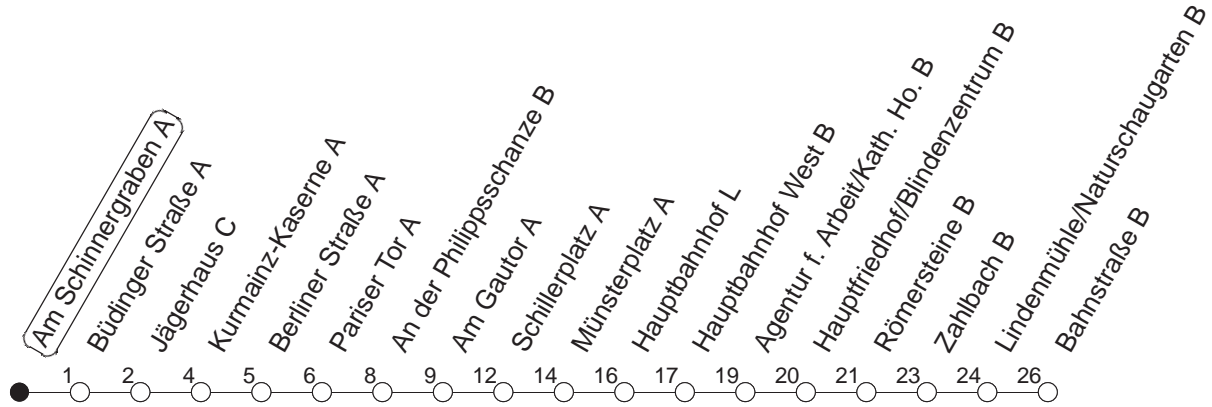

52

Am Schinnergraben A

TRAM

→ Bretzenheim/Bahnstraße

🕒	Mo.-Fr. (Schule)				Mo.-Fr. (Ferien)			Samstag		Sonn-/Feiertag			
4	55				55								
5	25	59			25	59		10	56				
6	17	32	47		17	36	56	26	56				
7	02	17	32	47	16	36	56	26	56				
8	02	17	32	47	16	36	56	26	56		06		
9	02	17	32	47	16	36	56	16	36	56	06	36	56
10	02	17	32	47	16	36	56	16	36	56	26	56	
11	02	17	32	47	16	36	56	16	36	56	26	56	
12	02	17	32	47	16	36	56	16	36	56	26	56	
13	02	17	32	47	16	36	56	16	36	56	26	56	
14	02	17	32	47	16	36	56	16	36	56	26	56	
15	02	17	32	47	16	36	56	16	36	56	26	56	
16	02	17	32	47	16	36	56	16	36	56	26	56	
17	02	17	32	47	16	36	56	16	36	56	26	56	
18	02	17	32	47	16	36	56	16	36	56	26	56	
19	02	17	36	56	16	36	56	26	56		26	56	
20	26	56			26	56		26	56		26	56	
21	26	56			26	56		26	56		26	56	
22	26	56			26	56		26	56		26	56	
23	26	36 _{Bmd}	56 _{fn}		26	36 _{Bmd}	56 _{fn}	26	56		26	36 _B	
0	10 _{md}	26 _{fn}	56 _{fn}		10 _{md}	26 _{fn}	56 _{fn}	26	56		10		
1	26 _{fn}	36 _{Bfn}			26 _{fn}	36 _{Bfn}		26	36 _B				
2	10 _{fn}	50 _{Bfn}			10 _{fn}	50 _{Bfn}		10	50 _B				

B : Ab Hauptbahnhof weiter zum Bismarckplatz

fn : Nur Nacht Freitag auf Samstag und Nacht vor Feiertag auf den Feiertag

md : Nur Montag - Donnerstag, nicht in den Nächten vor Feiertagen

gültig ab: 13.12.20

Ferien Mainz: 21.12.20-05.01.21 / 15./16.02. / 29.03.-06.04. / 25.05.-04.06. / 14.05. / 19.07.-27.08. / 11.10.-22.10.21.

Weitere Infos im Verkehrs Center Mainz (Tel. 0 61 31 - 12 77 77) und www.mainzer-mobilitaet.de