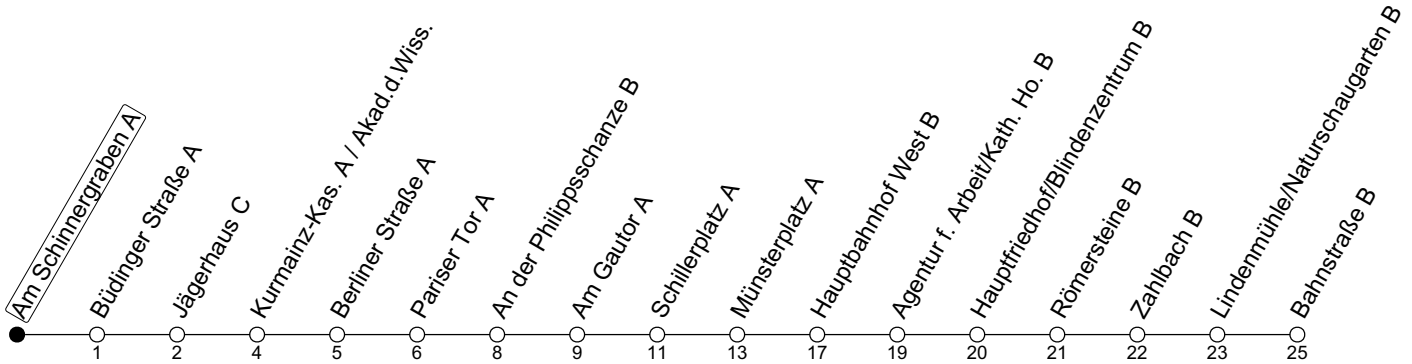

# 52

## Am Schinnergraben A

→ Mainz-Bretzenheim/Bahnstraße B

🕒	Montag-Freitag an Schultagen	Montag-Freitag (Ferien RLP)	Samstag	Sonn-/Feiertag
4	55	55		
5	25 59	25 59	10 56	
6	17 36 56	17 36 56	26 56	
7	16 36 56	16 36 56	26 56	
8	16 36 56	16 36 56	26 56	06
9	16 36 56	16 36 56	16 36 56	06 36 56
10	16 36 56	16 36 56	16 36 56	26 56
11	16 36 56	16 36 56	16 36 56	26 56
12	16 36 56	16 36 56	16 36 56	26 56
13	16 36 56	16 36 56	16 36 56	26 56
14	16 36 56	16 36 56	16 36 56	26 56
15	16 36 56	16 36 56	16 36 56	26 56
16	16 36 56	16 36 56	16 36 56	26 56
17	16 36 56	16 36 56	16 36 56	26 56
18	16 36 56	16 36 56	16 36 56	26 56
19	16 36 56	16 36 56	26 56	26 56
20	26 56	26 56	26 56	26 56
21	26 56	26 56	26 56	26 56
22	26 56 <sub>Fn</sub> 56 <sub>md</sub>	26 56 <sub>Fn</sub> 56 <sub>md</sub>	26 56	26 56
23	26 <sub>Fn</sub> 26 <sub>md</sub> 36 <sub>amd</sub> 56 <sub>Fn</sub>	26 <sub>Fn</sub> 26 <sub>md</sub> 36 <sub>amd</sub> 56 <sub>Fn</sub>	26 56	26 36 <sub>a</sub>
0	10 <sub>md</sub> 26 <sub>Fn</sub> 36 <sub>Fna</sub>	10 <sub>md</sub> 26 <sub>Fn</sub> 36 <sub>Fna</sub>	26 36 <sub>a</sub>	10
1	10 <sub>Fn</sub> 50 <sub>Fna</sub>	10 <sub>Fn</sub> 50 <sub>Fna</sub>	10 50 <sub>a</sub>	

**a** : nur bis Münsterplatz A  
**Fn** : Nur Nacht Freitag auf Samstag und Nacht vor Feiertag auf den Feiertag

**md** : Nur Montag - Donnerstag, nicht in den Nächten vor Feiertagen

gültig ab: 30.05.2023