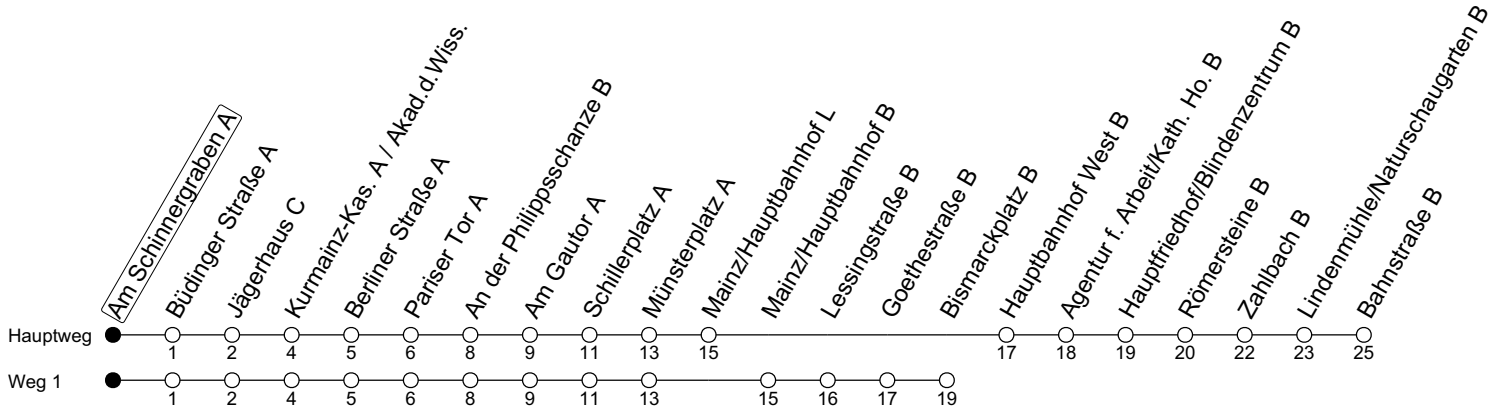

## Am Schinnergraben A

→ Mainz-Bretzenheim/Bahnstraße B

	Montag-Freitag an Schultagen			Montag-Freitag (Ferien RLP)				Samstag		Sonn-/Feiertag		
4	55			55								
5	25	59		25	59			10	56			
6	17	36	56	17	36	56		26	56			
7	16	36	56	16	36	56		26	56			
8	16	36	56	16	36	56		26	54		06	
9	16	36	56	16	36	56		14	34	54	06	36 56
10	16	36	56	16	36	56		14	34	54	26	56
11	16	36	56	16	36	56		14	34	54	26	56
12	16	36	56	16	36	56		14	34	54	26	56
13	16	36	56	16	36	56		14	34	54	26	56
14	16	36	56	16	36	56		14	34	54	26	56
15	16	36	56	16	36	56		14	34	54	26	56
16	16	36	56	16	36	56		14	34	54	26	56
17	16	36	56	16	36	56		14	34	54	26	56
18	16	36	56	16	36	56		14	34	56	26	56
19	16	36	56	16	36	56		26	56		26	56
20	26	56		26	56			26	56		26	56
21	26	56		26	56			26	56		26	56
22	26	56 <sub>md</sub>	56 <sub>Fn</sub>	26	56 <sub>md</sub>	56 <sub>Fn</sub>		26	56		26	56
23	26 <sub>md</sub>	26 <sub>Fn</sub>	36 <sub>1md</sub>	56 <sub>Fn</sub>	26 <sub>md</sub>	26 <sub>Fn</sub>	36 <sub>1md</sub>	56 <sub>Fn</sub>	26	56	26	36 <sub>1</sub>
0	10 <sub>md</sub>	26 <sub>Fn</sub>	36 <sub>1Fn</sub>		10 <sub>md</sub>	26 <sub>Fn</sub>	36 <sub>1Fn</sub>		26	36 <sub>1</sub>	10	
1	10 <sub>Fn</sub>	50 <sub>1Fn</sub>			10 <sub>Fn</sub>	50 <sub>1Fn</sub>			10	50 <sub>1</sub>		

1 : fährt Weg 1

md : Nur Montag - Donnerstag, nicht in den Nächten vor Feiertagen

Fn : Nur Nacht Freitag auf Samstag und Nacht vor Feiertag auf den Feiertag

gültig ab: 10.12.2023

Ferien RLP: 27.12.23-06.01.24 / 12.-14.02. / 25.03.-02.04. / 10.05. / 21.-31.05. / 15.07.-23.08. / 04.10. / 14.10.-25.10.24