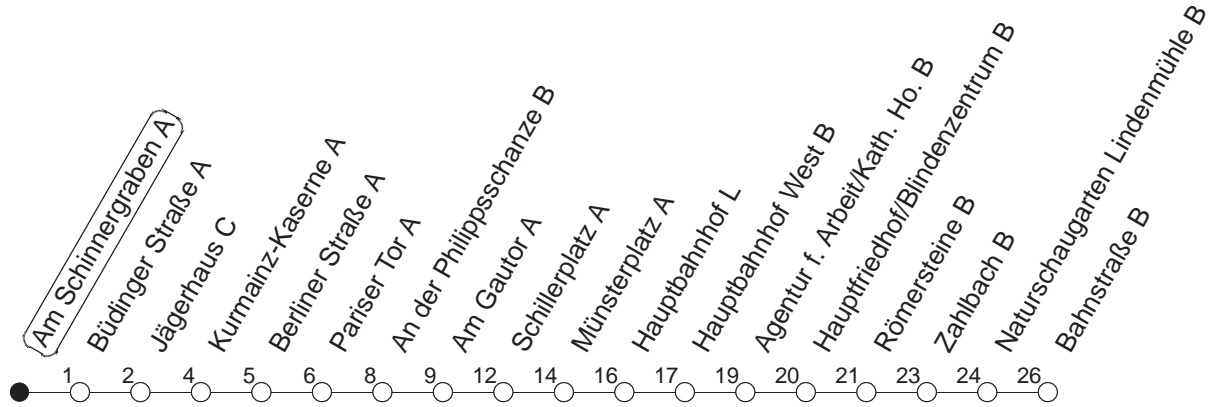

52

Am Schinnergraben A

TRAM

→ Bretzenheim/Bahnstraße

🕒	Mo.-Fr. (Schule)			Mo.-Fr. (Ferien)			Samstag		Sonn-/Feiertag			
4	55			55								
5	25	59		25	59		10	56				
6	17	36	56	17	36	56	26	56				
7	16	36	56	16	36	56	26	56				
8	16	36	56	16	36	56	26	56	06			
9	16	36	56	16	36	56	16	36	56	06	36	56
10	16	36	56	16	36	56	16	36	56	26	56	
11	16	36	56	16	36	56	16	36	56	26	56	
12	16	36	56	16	36	56	16	36	56	26	56	
13	16	36	56	16	36	56	16	36	56	26	56	
14	16	36	56	16	36	56	16	36	56	26	56	
15	16	36	56	16	36	56	16	36	56	26	56	
16	16	36	56	16	36	56	16	36	56	26	56	
17	16	36	56	16	36	56	16	36	56	26	56	
18	16	36	56	16	36	56	16	36	56	26	56	
19	16	36	56	16	36	56	26	56			26	56
20	26	56		26	56		26	56			26	56
21	26	56		26	56		26	56			26	56
22	26	56		26	56		26	56			26	56
23	26	36 _{Bmd}	56 _{fn}	26	36 _{Bmd}	56 _{fn}	26	56			26	36 _B
0	10 _{md}	26 _{fn}	36 _{Bfn}	10 _{md}	26 _{fn}	36 _{Bfn}	26	36 _B			10	
1	10 _{fn}	50 _{Bfn}		10 _{fn}	50 _{Bfn}		10	50 _B				

B : Ab Hauptbahnhof weiter zum Bismarckplatz

fn : Nur Nacht Freitag auf Samstag und Nacht vor Feiertag auf den Feiertag

md : Nur Montag - Donnerstag, nicht in den Nächten vor Feiertagen

gültig ab: ab 11.12.2022

Ferien in RLP: 23.12.22 - 02.01.23 / 03.04. - 11.04. / 19.05. / 30.05. - 09.06. / 24.07. - 01.09. / 16.10. - 27.10.23

Weitere Infos im Verkehrs Center Mainz (Tel. 0 61 31 - 12 77 77) und www.mainzer-mobilitaet.de