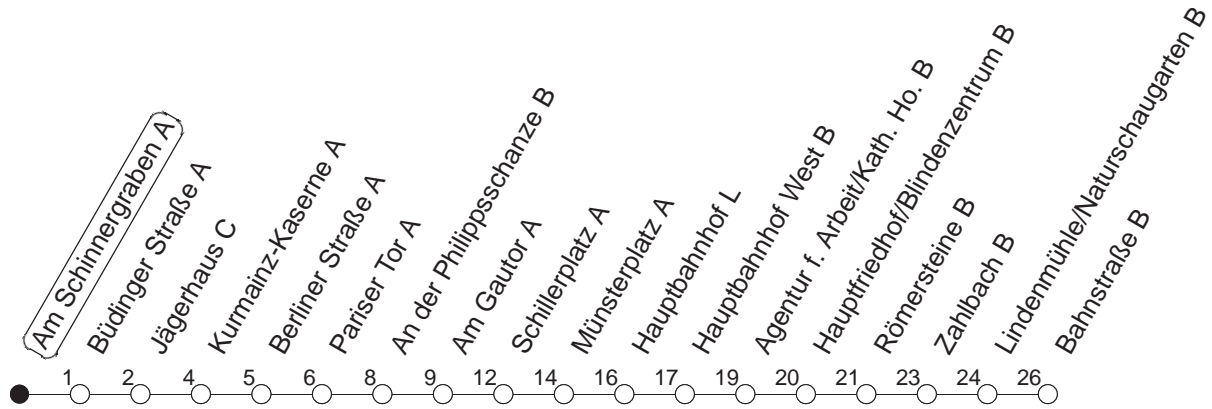

52

Am Schinnergraben A

TRAM

→ Bretzenheim/Bahnstraße

🕒	Mo.-Fr. (Schule)			Mo.-Fr. (Ferien)			Samstag		Sonn-/Feiertag				
4	55			55									
5	25	59		25	59		10	56					
6	17	32●	47	17	36	56	26	56					
7	02	17	32●	47	16	36	56	26	56				
8	02	17	32	47●	16	36	56	26	56		06		
9	02	17	32	47	16	36	56	16	36	56	06	36	56
10	02●	17	32	47	16	36	56	16	36	56	26	56	
11	02	17●	32	47	16	36	56	16	36	56	26	56	
12	02	17	32●	47	16	36	56	16	36	56	26	56	
13	02	17	32	47●	16	36	56	16	36	56	26	56	
14	02	17	32	47	16	36	56	16	36	56	26	56	
15	02●	17	32	47	16	36	56	16	36	56	26	56	
16	02	17●	32	47	16	36	56	16	36	56	26	56	
17	02	17	32●	47	16	36	56	16	36	56	26	56	
18	02	17	32	47	16	36	56	16	36	56	26	56	
19	02	17	36	56	16	36	56	26	56		26	56	
20	26	56			26	56		26	56		26	56	
21	26	56			26	56		26	56		26	56	
22	26	56			26	56		26	56		26	56	
23	26	36 _{Bmd}	56 _{fn}		26	36 _{Bmd}	56 _{fn}	26	56		26	36 _B	
0	10 _{md}	26 _{fn}	56 _{fn}		10 _{md}	26 _{fn}	56 _{fn}	26	56		10		
1	26 _{fn}	36 _{Bfn}			26 _{fn}	36 _{Bfn}		26	36 _B				
2	10 _{fn}	50 _{Bfn}			10 _{fn}	50 _{Bfn}		10	50 _B				

● : Voraussichtlich Hochflurbahn (Zu-/Ausstieg über Treppe)

B : Ab Hauptbahnhof weiter zum Bismarckplatz

md : Nur Montag - Donnerstag, nicht in den Nächten vor Feiertagen

fn : Nur Nacht Freitag auf Samstag und Nacht vor Feiertag auf den Feiertag

gültig ab: 01.04.22

Ferien in Rheinland-Pfalz: 11.04. - 22.04. / 27.05. / 17.06. / 25.07. - 02.09. / 17.10. - 31.10.22.

Weitere Infos im Verkehrs Center Mainz (Tel. 0 61 31 - 12 77 77) und www.mainzer-mobilitaet.de