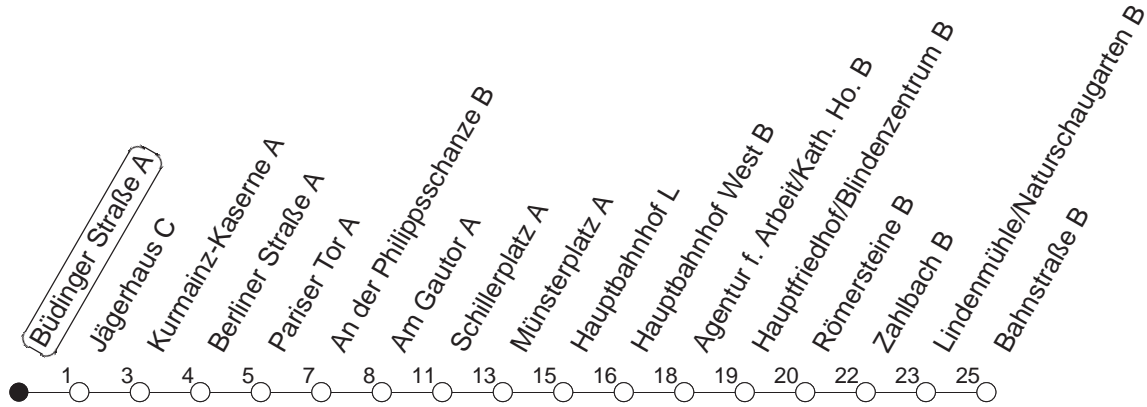

52

Büdingen Straße A

TRAM

→ Bretzenheim/Bahnstraße

🕒	Mo.-Fr. (Schule)				Mo.-Fr. (Ferien)				Samstag		Sonn-/Feiertag			
4	56				56									
5	26				26				11	57				
6	00	18	33	48	00	18	37	57	27	57				
7	03	18	33	48	17	37	57		27	57				
8	03	18	33	48	17	37	57		27	57	07			
9	03	18	33	48	17	37	57		17	37	57	07	37	57
10	03	18	33	48	17	37	57		17	37	57	27	57	
11	03	18	33	48	17	37	57		17	37	57	27	57	
12	03	18	33	48	17	37	57		17	37	57	27	57	
13	03	18	33	48	17	37	57		17	37	57	27	57	
14	03	18	33	48	17	37	57		17	37	57	27	57	
15	03	18	33	48	17	37	57		17	37	57	27	57	
16	03	18	33	48	17	37	57		17	37	57	27	57	
17	03	18	33	48	17	37	57		17	37	57	27	57	
18	03	18	33	48	17	37	57		17	37	57	27	57	
19	03	18	37	57	17	37	57		27	57		27	57	
20	27	57			27	57			27	57		27	57	
21	27	57			27	57			27	57		27	57	
22	27	57			27	57			27	57		27	57	
23	27	37 _{Bmd}	57 _{fn}		27	37 _{Bmd}	57 _{fn}		27	57		27	37 _B	
0	11 _{md}	27 _{fn}	57 _{fn}		11 _{md}	27 _{fn}	57 _{fn}		27	57		11		
1	27 _{fn}	37 _{Bfn}			27 _{fn}	37 _{Bfn}			27	37 _B				
2	11 _{fn}	51 _{Bfn}			11 _{fn}	51 _{Bfn}			11	51 _B				

B : Ab Hauptbahnhof weiter zum Bismarckplatz
 md : Nur Montag - Donnerstag, nicht in den Nächten vor Feiertagen

fn : Nur Nacht Freitag auf Samstag und Nacht vor Feiertag auf den Feiertag

gültig ab: 13.12.20

Ferien Mainz: 21.12.20-05.01.21 / 15./16.02. / 29.03.-06.04. / 25.05.-04.06. / 14.05. / 19.07.-27.08. / 11.10.-22.10.21.

Weitere Infos im Verkehrs Center Mainz (Tel. 0 61 31 - 12 77 77) und www.mainzer-mobilitaet.de