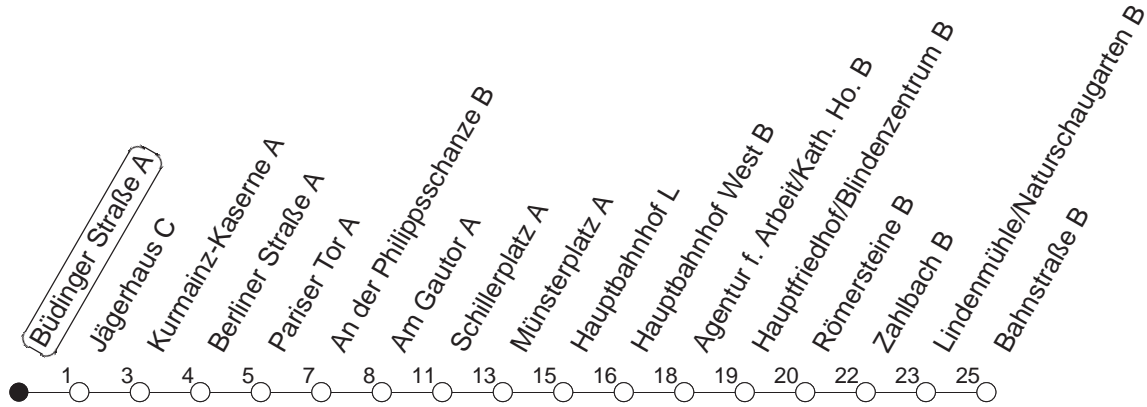

## Büdingen Straße A

TRAM

→ Bretzenheim/Bahnstraße

🕒	Mo.-Fr. (Schule)	Mo.-Fr. (Ferien)	Samstag	Sonn-/Feiertag
4	56	56		
5	26	26	11 57	
6	00 18 33● 48	00 18 37 57	27 57	
7	03 18 33● 48	17 37 57	27 57	
8	03 18 33 48●	17 37 57	27 57	07
9	03 18 33 48	17 37 57	17 37 57	07 37 57
10	03● 18 33 48	17 37 57	17 37 57	27 57
11	03 18● 33 48	17 37 57	17 37 57	27 57
12	03 18 33● 48	17 37 57	17 37 57	27 57
13	03 18 33 48●	17 37 57	17 37 57	27 57
14	03 18 33 48	17 37 57	17 37 57	27 57
15	03● 18 33 48	17 37 57	17 37 57	27 57
16	03 18● 33 48	17 37 57	17 37 57	27 57
17	03 18 33● 48	17 37 57	17 37 57	27 57
18	03 18 33 48	17 37 57	17 37 57	27 57
19	03 18 37 57	17 37 57	27 57	27 57
20	27 57	27 57	27 57	27 57
21	27 57	27 57	27 57	27 57
22	27 57	27 57	27 57	27 57
23	27 37 <sub>Bmd</sub> 57 <sub>fn</sub>	27 37 <sub>Bmd</sub> 57 <sub>fn</sub>	27 57	27 37 <sub>B</sub>
0	11 <sub>md</sub> 27 <sub>fn</sub> 57 <sub>fn</sub>	11 <sub>md</sub> 27 <sub>fn</sub> 57 <sub>fn</sub>	27 57	11
1	27 <sub>fn</sub> 37 <sub>Bfn</sub>	27 <sub>fn</sub> 37 <sub>Bfn</sub>	27 37 <sub>B</sub>	
2	11 <sub>fn</sub> 51 <sub>Bfn</sub>	11 <sub>fn</sub> 51 <sub>Bfn</sub>	11 51 <sub>B</sub>	

● : Voraussichtlich Hochflurbahn (Zu-/Ausstieg über Treppe)

md : Nur Montag - Donnerstag, nicht in den Nächten vor Feiertagen

B : Ab Hauptbahnhof weiter zum Bismarckplatz

fn : Nur Nacht Freitag auf Samstag und Nacht vor Feiertag auf den Feiertag

gültig ab: 01.04.22

Ferien in Rheinland-Pfalz: 11.04. - 22.04. / 27.05. / 17.06. / 25.07. - 02.09. / 17.10. - 31.10.22.

Weitere Infos im Verkehrs Center Mainz (Tel. 0 61 31 - 12 77 77) und [www.mainzer-mobilitaet.de](http://www.mainzer-mobilitaet.de)