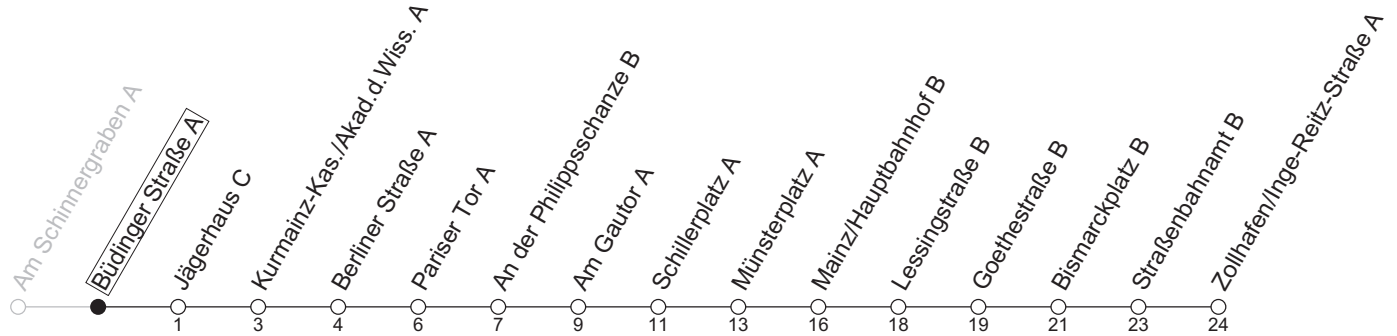

52

Büdingen Straße A

→ Mainz-Neustadt/Zollhafen/Inge-Reitz-Straße A

	Mo-Fr an Schultagen			Samstag			Sonn-/Feiertag	
4	55 _b							
5	25 _b	59 _b		10				
6	17	35	54	12 _b	56 _b			
7	15	35	55	26 _b	56 _b			
8	14	34 _b	54 _b	26 _b	54 _b		12 _b	56 _b
9	14 _b	34 _b	54 _b	14 _b	34 _b	53 _b	26 _b	56 _b
10	14 _b	34 _b	54 _b	13 _b	33 _b	53 _b	26 _b	56 _b
11	14 _b	34 _b	54 _b	13 _b	33 _b	53 _b	26 _b	56 _b
12	14 _b	34 _b	54 _b	13 _b	33 _b	53 _b	26 _b	56 _b
13	14 _b	34 _b	54 _b	13 _b	33 _b	53 _b	26 _b	56 _b
14	14 _b	34 _b	54 _b	13 _b	33 _b	53 _b	26 _b	56 _b
15	14 _b	34 _b	54 _b	13 _b	33 _b	53 _b	26 _b	56 _b
16	14 _b	34 _b	54 _b	13 _b	33 _b	53 _b	26 _b	56 _b
17	14 _b	34 _b	54 _b	13 _b	33 _b	53 _b	26 _b	56 _b
18	14 _b	34 _b	54 _b	13 _b	33 _b	53 _b	26 _b	56 _b
19	14 _b	34 _b	56 _b	26 _b	56 _b		26 _b	56 _b
20	03 _a	26 _b	56 _b	26 _b	56 _b		26 _b	56 _b
21	26 _b	56 _b		26 _b	56 _b		26 _b	56 _b
22	26 _b	56 _b		26 _b	56 _b		26 _b	55 _b
23	26 _b	35 _{amd}	56 _{Fnb}	26 _b	55 _b		25 _b	35 _a
0	11 _{bmd}	25 _{Fnb}	35 _{Fna}	25 _b	35 _a		10 _b	
1	10 _{Fnb}	50 _{Fna}		10 _b	50 _a			

a : nur bis Bismarckplatz B

b : nur bis Mainz/Hauptbahnhof B

Fn : Nur Nacht Freitag auf Samstag und Nacht vor Feiertag auf den Feiertag

md : Nur Montag - Donnerstag, nicht in den Nächten vor Feiertagen

gültig ab: 13.04.2026

Ferien RLP: 20.12.25-07.01.26 / 16.-17.02. / 28.03.-12.04. / 15.05. / 05.06. / 27.06.-09.08. / 03.10.-18.10.26

Weitere Informationen im Verkehrs-Center Mainz (Tel. 0 61 31 - 12 77 77) und www.mainzer-mobilitaet.de