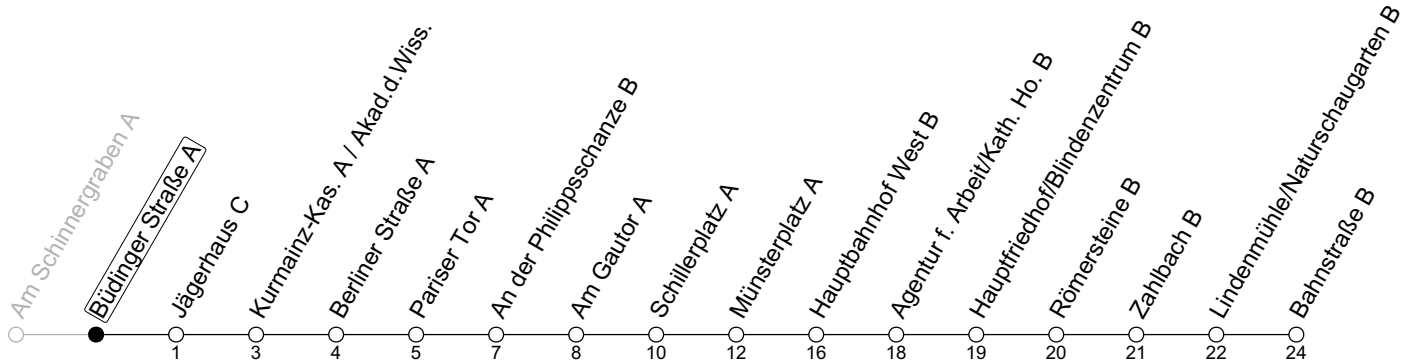

52

Büdinge r Straße A

→ Mainz-Bretzenheim/Bahnstraße B

	Montag-Freitag an Schultagen				Montag-Freitag (Ferien RLP)				Samstag		Sonn-/Feiertag			
4	56				56									
5	26				26				11	57				
6	00	18	37	57	00	18	37	57	27	57				
7	17	37	57		17	37	57		27	57				
8	17	37	57		17	37	57		27	57	07			
9	17	37	57		17	37	57		17	37	57	07	37	57
10	17	37	57		17	37	57		17	37	57	27	57	
11	17	37	57		17	37	57		17	37	57	27	57	
12	17	37	57		17	37	57		17	37	57	27	57	
13	17	37	57		17	37	57		17	37	57	27	57	
14	17	37	57		17	37	57		17	37	57	27	57	
15	17	37	57		17	37	57		17	37	57	27	57	
16	17	37	57		17	37	57		17	37	57	27	57	
17	17	37	57		17	37	57		17	37	57	27	57	
18	17	37	57		17	37	57		17	37	57	27	57	
19	17	37	57		17	37	57		27	57		27	57	
20	27	57			27	57			27	57		27	57	
21	27	57			27	57			27	57		27	57	
22	27	57 _{Fn}	57 _{md}		27	57 _{Fn}	57 _{md}		27	57		27	57	
23	27 _{Fn}	27 _{md}	37 _{amd}	57 _{Fn}	27 _{Fn}	27 _{md}	37 _{amd}	57 _{Fn}	27	57		27	37 _a	
0	11 _{md}	27 _{Fn}	37 _{Fna}		11 _{md}	27 _{Fn}	37 _{Fna}		27	37 _a		11		
1	11 _{Fn}	51 _{Fna}			11 _{Fn}	51 _{Fna}			11	51 _a				

a : nur bis Münsterplatz A
Fn : Nur Nacht Freitag auf Samstag und Nacht vor Feiertag auf den Feiertag

md : Nur Montag - Donnerstag, nicht in den Nächten vor Feiertagen

gültig ab: 30.05.2023

Ferien in RLP: 23.12.22 - 02.01.23 / 03.04. - 11.04. / 19.05. / 30.05. - 09.06. / 24.07. - 01.09. / 16.10. - 27.10.23
 Weitere Informationen im Verkehrs-Center Mainz (Tel. 0 61 31 - 12 77 77) und www.mainzer-mobilitaet.de