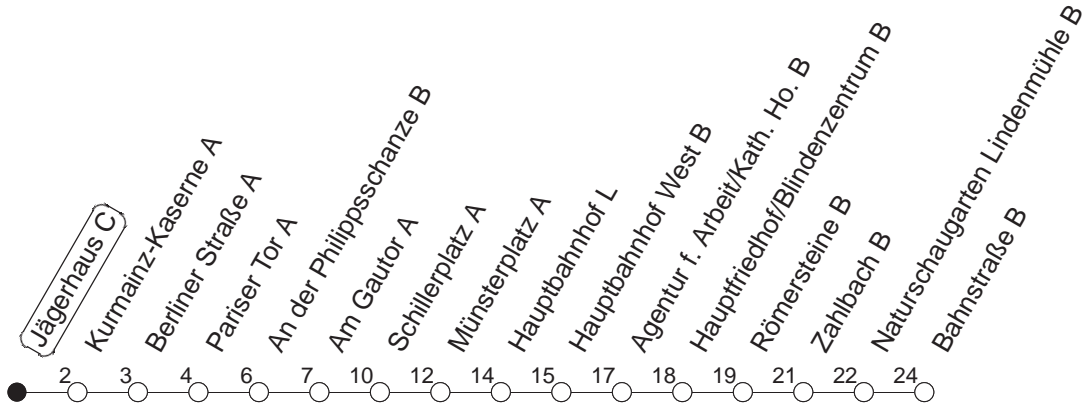

52

Jägerhaus C

TRAM

→ Bretzenheim/Bahnstraße

🕒	Mo.-Fr. (Schule)				Mo.-Fr. (Ferien)				Samstag		Sonn-/Feiertag			
4	57				57									
5	27				27				12	58				
6	01	19	38	58	01	19	38	58	28	58				
7	18	38	58		18	38	58		28	58				
8	18	38	58		18	38	58		28	58	08			
9	18	38	58		18	38	58		18	38	58	08	38	58
10	18	38	58		18	38	58		18	38	58	28	58	
11	18	38	58		18	38	58		18	38	58	28	58	
12	18	38	58		18	38	58		18	38	58	28	58	
13	18	38	58		18	38	58		18	38	58	28	58	
14	18	38	58		18	38	58		18	38	58	28	58	
15	18	38	58		18	38	58		18	38	58	28	58	
16	18	38	58		18	38	58		18	38	58	28	58	
17	18	38	58		18	38	58		18	38	58	28	58	
18	18	38	58		18	38	58		18	38	58	28	58	
19	18	38	58		18	38	58		28	58		28	58	
20	28	58			28	58			28	58		28	58	
21	28	58			28	58			28	58		28	58	
22	28	58			28	58			28	58		28	58	
23	28	38 _{Bmd}	58 _{fn}		28	38 _{Bmd}	58 _{fn}		28	58		28	38 _B	
0	12 _{md}	28 _{fn}	38 _{Bfn}		12 _{md}	28 _{fn}	38 _{Bfn}		28	38 _B		12		
1	12 _{fn}	52 _{Bfn}			12 _{fn}	52 _{Bfn}			12	52 _B				

B : Ab Hauptbahnhof weiter zum Bismarckplatz

fn : Nur Nacht Freitag auf Samstag und Nacht vor Feiertag auf den Feiertag

md : Nur Montag - Donnerstag, nicht in den Nächten vor Feiertagen

gültig ab: ab 11.12.2022

Ferien in RLP: 23.12.22 - 02.01.23 / 03.04. - 11.04. / 19.05. / 30.05. - 09.06. / 24.07. - 01.09. / 16.10. - 27.10.23

Weitere Infos im Verkehrs Center Mainz (Tel. 0 61 31 - 12 77 77) und www.mainzer-mobilitaet.de