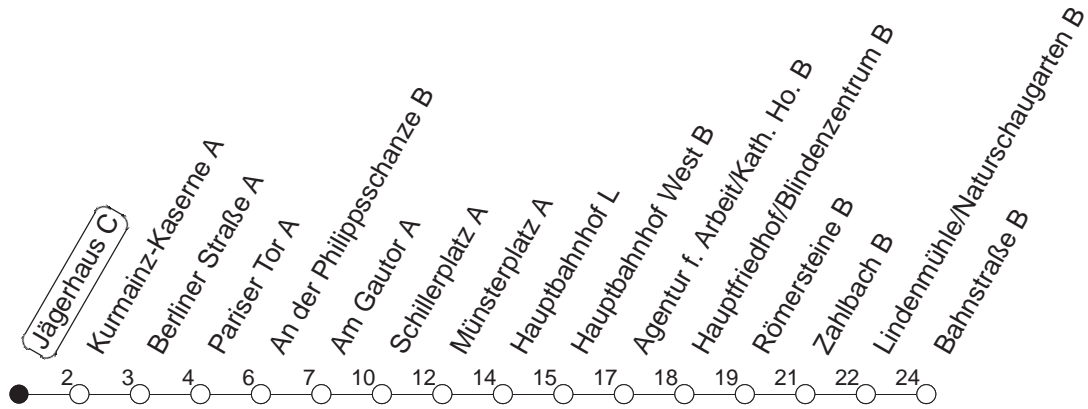

52

Jägerhaus C

TRAM

→ Bretzenheim/Bahnstraße

🕒	Mo.-Fr. (Schule)				Mo.-Fr. (Ferien)				Samstag		Sonn-/Feiertag			
4	57				57									
5	27				27				12	58				
6	01	19	34●	49	01	19	38	58	28	58				
7	04	19	34●	49	18	38	58		28	58				
8	04	19	34	49●	18	38	58		28	58	08			
9	04	19	34	49	18	38	58		18	38	58	08	38	58
10	04●	19	34	49	18	38	58		18	38	58	28	58	
11	04	19●	34	49	18	38	58		18	38	58	28	58	
12	04	19	34●	49	18	38	58		18	38	58	28	58	
13	04	19	34	49●	18	38	58		18	38	58	28	58	
14	04	19	34	49	18	38	58		18	38	58	28	58	
15	04●	19	34	49	18	38	58		18	38	58	28	58	
16	04	19●	34	49	18	38	58		18	38	58	28	58	
17	04	19	34●	49	18	38	58		18	38	58	28	58	
18	04	19	34	49	18	38	58		18	38	58	28	58	
19	04	19	38	58	18	38	58		28	58		28	58	
20	28	58			28	58			28	58		28	58	
21	28	58			28	58			28	58		28	58	
22	28	58			28	58			28	58		28	58	
23	28	38 _{Bmd}	58 _{fn}		28	38 _{Bmd}	58 _{fn}		28	58		28	38 _B	
0	12 _{md}	28 _{fn}	58 _{fn}		12 _{md}	28 _{fn}	58 _{fn}		28	58		12		
1	28 _{fn}	38 _{Bfn}			28 _{fn}	38 _{Bfn}			28	38 _B				
2	12 _{fn}	52 _{Bfn}			12 _{fn}	52 _{Bfn}			12	52 _B				

● : Voraussichtlich Hochflurbahn (Zu-/Ausstieg über Treppe)

B : Ab Hauptbahnhof weiter zum Bismarckplatz

md : Nur Montag - Donnerstag, nicht in den Nächten vor Feiertagen

fn : Nur Nacht Freitag auf Samstag und Nacht vor Feiertag auf den Feiertag

gültig ab: 01.04.22

Ferien in Rheinland-Pfalz: 11.04. - 22.04. / 27.05. / 17.06. / 25.07. - 02.09. / 17.10. - 31.10.22.

Weitere Infos im Verkehrs Center Mainz (Tel. 0 61 31 - 12 77 77) und www.mainzer-mobilitaet.de