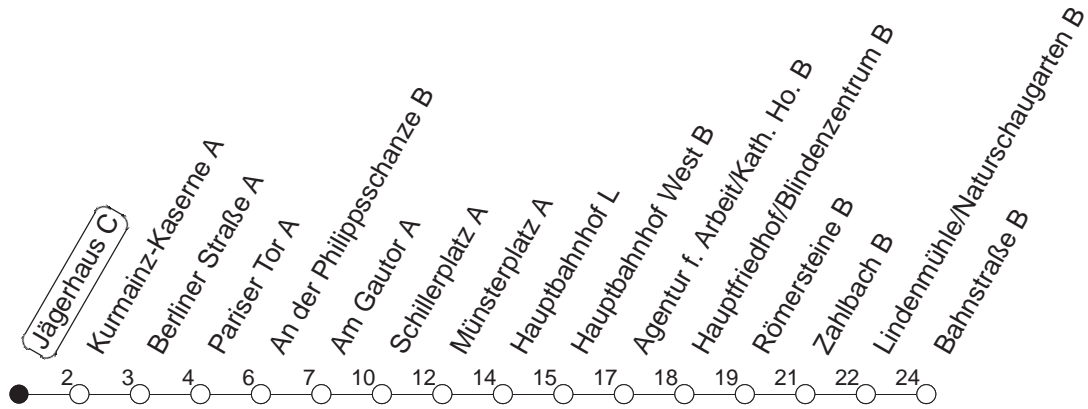

## Jägerhaus C

TRAM

→ Bretzenheim/Bahnstraße

🕒	Mo.-Fr. (Schule)				Mo.-Fr. (Ferien)				Samstag		Sonn-/Feiertag			
4	57				57									
5	27				27				12	58				
6	01	19	34	49	01	19	38	58	28	58				
7	04	19	34	49	18	38	58		28	58				
8	04	19	34	49	18	38	58		28	58	08			
9	04	19	34	49	18	38	58		18	38	58	08	38	58
10	04	19	34	49	18	38	58		18	38	58	28	58	
11	04	19	34	49	18	38	58		18	38	58	28	58	
12	04	19	34	49	18	38	58		18	38	58	28	58	
13	04	19	34	49	18	38	58		18	38	58	28	58	
14	04	19	34	49	18	38	58		18	38	58	28	58	
15	04	19	34	49	18	38	58		18	38	58	28	58	
16	04	19	34	49	18	38	58		18	38	58	28	58	
17	04	19	34	49	18	38	58		18	38	58	28	58	
18	04	19	34	49	18	38	58		18	38	58	28	58	
19	04	19	38	58	18	38	58		28	58		28	58	
20	28	58			28	58			28	58		28	58	
21	28	58			28	58			28	58		28	58	
22	28	58			28	58			28	58		28	58	
23	28	38 <sub>Bmd</sub>	58 <sub>fn</sub>		28	38 <sub>Bmd</sub>	58 <sub>fn</sub>		28	58		28	38 <sub>B</sub>	
0	12 <sub>md</sub>	28 <sub>fn</sub>	58 <sub>fn</sub>		12 <sub>md</sub>	28 <sub>fn</sub>	58 <sub>fn</sub>		28	58		12		
1	28 <sub>fn</sub>	38 <sub>Bfn</sub>			28 <sub>fn</sub>	38 <sub>Bfn</sub>			28	38 <sub>B</sub>				
2	12 <sub>fn</sub>	52 <sub>Bfn</sub>			12 <sub>fn</sub>	52 <sub>Bfn</sub>			12	52 <sub>B</sub>				

B : Ab Hauptbahnhof weiter zum Bismarckplatz  
 md : Nur Montag - Donnerstag, nicht in den Nächten vor Feiertagen

fn : Nur Nacht Freitag auf Samstag und Nacht vor Feiertag auf den Feiertag

gültig ab: 13.12.20