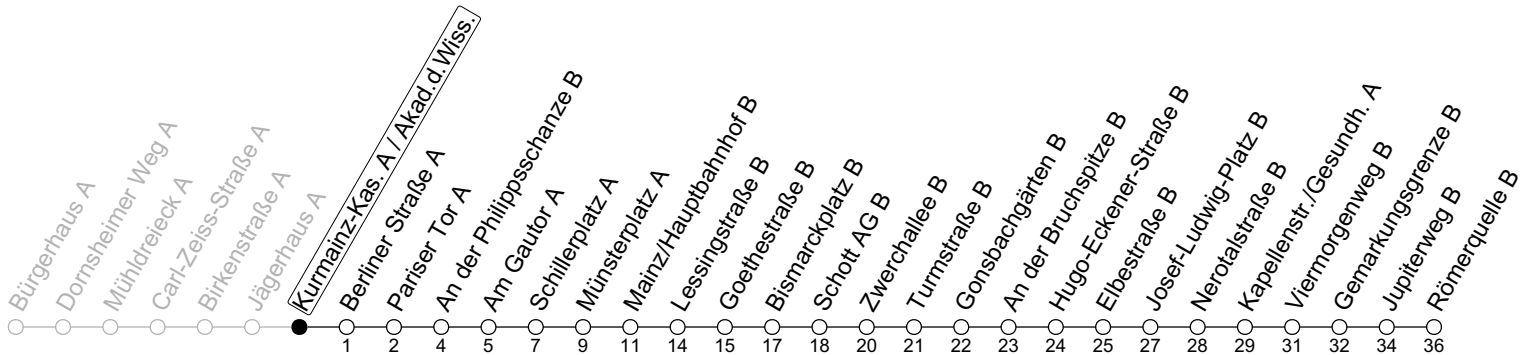

50

Kurmainz-Kas. A / Akad.d.Wiss.

→ Mainz-Finthen/Römerquelle B

☰	Montag-Freitag an Schultagen	Montag-Freitag (Ferien RLP)	Samstag	Sonn-/Feiertag
4			44	44
5	59	59	44	44
6	14 45 55	14 44 55	22 52	44
7	10 22 27 42 57	13 23 43	12 42	44
8	11 26 41 56	03 23 43	12 42	32
9	11 26 41 56	03 23 43	12 42	22
10	11 26 41 56	03 23 43	03 23 43	12 42
11	11 26 41 56	03 23 43	03 23 43	12 42
12	11 26 41 56	03 23 43	03 23 43	12 42
13	11 26 41 56	03 23 43	03 23 43	12 42
14	11 26 41 56	03 23 43	03 23 43	12 42
15	11 26 41 56	03 23 43	03 23 43	12 42
16	11 26 41 56	03 23 43	03 23 43	12 42
17	11 26 41 56	03 23 43	03 23 43	12 42
18	11 26 43 58 _a	03 23 43	03 23 43	12 42
19	03 23 31 _a 45	03 23 45	02 _a 12 42	12 42
20	04 _a 12 32 _a 42	04 _a 12 32 _a 42	12 42	12 42
21	12 42	12 42	12 42	12 42
22	12 42 _{Fn} 44 _{md} 53 _{amd}	12 42 _{Fn} 44 _{md} 53 _{amd}	12 42	12 44 53 _a
23	12 _{Fn} 14 _{md} 44 56 _a	12 _{Fn} 14 _{md} 44 56 _a	12 44 56 _a	14 44 56 _a
0	14 _{Fn} 44 56 _a	14 _{Fn} 44 56 _a	14 44 56 _a	44 56 _a
1	44	44	44	44
2	44 _{AFa}	44 _{AFa}	44 _{AFa}	44 _{AFa}
3	44 _{AFa}	44 _{AFa}	44 _{AFa}	44 _{AFa}

a : nur bis Bismarckplatz B

Fn : Nur Nacht Freitag auf Samstag und Nacht vor Feiertag auf den Feiertag

md : Nur Montag - Donnerstag, nicht in den Nächten vor Feiertagen

AF : An Bismarckplatz direkter Anschluss zur Weiterfahrt nach Finthen

gültig ab: 10.12.2023

Ferien RLP: 27.12.23-06.01.24 / 12.-14.02. / 25.03.-02.04. / 10.05. / 21.-31.05. / 15.07.-23.08. / 04.10. / 14.10.-25.10.24

Weitere Informationen im Verkehrs-Center Mainz (Tel. 0 61 31 - 12 77 77) und www.mainzer-mobilitaet.de