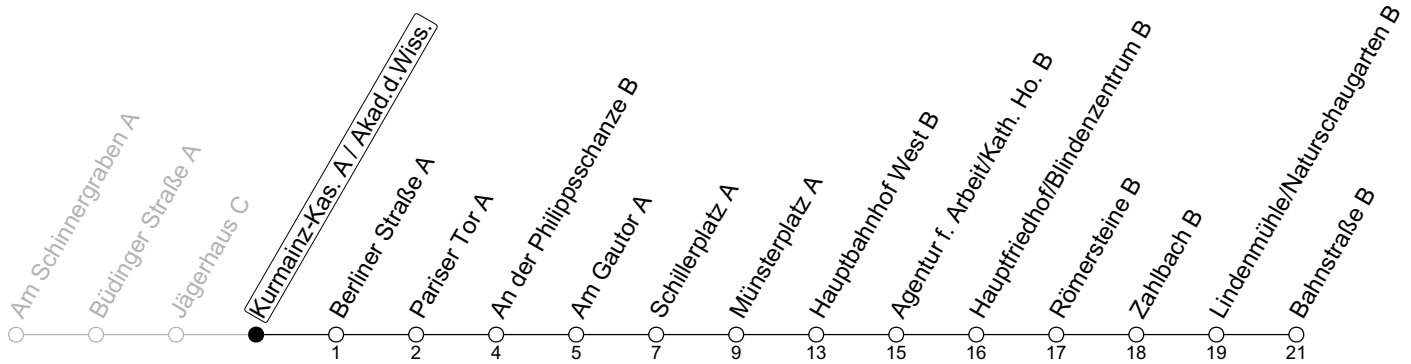

## Kurmainz-Kas. A / Akad.d.Wiss.

→ Mainz-Bretzenheim/Bahnstraße B

🕒	Montag-Freitag an Schultagen				Montag-Freitag (Ferien RLP)					Samstag		Sonn-/Feiertag			
4	59				59										
5	29				29					14					
6	03	21	40		03	21	40		00	30					
7	00	20	40		00	20	40		00	30					
8	00	20	40		00	20	40		00	30			10		
9	00	20	40		00	20	40		00	20	40	10	40		
10	00	20	40		00	20	40		00	20	40	00	30		
11	00	20	40		00	20	40		00	20	40	00	30		
12	00	20	40		00	20	40		00	20	40	00	30		
13	00	20	40		00	20	40		00	20	40	00	30		
14	00	20	40		00	20	40		00	20	40	00	30		
15	00	20	40		00	20	40		00	20	40	00	30		
16	00	20	40		00	20	40		00	20	40	00	30		
17	00	20	40		00	20	40		00	20	40	00	30		
18	00	20	40		00	20	40		00	20	40	00	30		
19	00	20	40		00	20	40		00	30			00	30	
20	00	30			00	30			00	30			00	30	
21	00	30			00	30			00	30			00	30	
22	00	30			00	30			00	30			00	30	
23	00 <sub>Fn</sub>	00 <sub>md</sub>	30 <sub>Fn</sub>	30 <sub>md</sub>	40 <sub>amd</sub>	00 <sub>Fn</sub>	00 <sub>md</sub>	30 <sub>Fn</sub>	30 <sub>md</sub>	40 <sub>amd</sub>	00	30	00	30	40 <sub>a</sub>
0	00 <sub>Fn</sub>	14 <sub>md</sub>	30 <sub>Fn</sub>	40 <sub>Fna</sub>		00 <sub>Fn</sub>	14 <sub>md</sub>	30 <sub>Fn</sub>	40 <sub>Fna</sub>		00	30	40 <sub>a</sub>	14	
1	14 <sub>Fn</sub>	54 <sub>Fna</sub>				14 <sub>Fn</sub>	54 <sub>Fna</sub>				14	54 <sub>a</sub>			

**a** : nur bis Münsterplatz A

**md** : Nur Montag - Donnerstag, nicht in den Nächten vor Feiertagen

**Fn** : Nur Nacht Freitag auf Samstag und Nacht vor Feiertag auf den Feiertag

gültig ab: 30.05.2023

Ferien in RLP: 23.12.22 - 02.01.23 / 03.04. - 11.04. / 19.05. / 30.05. - 09.06. / 24.07. - 01.09. / 16.10. - 27.10.23  
 Weitere Informationen im Verkehrs-Center Mainz (Tel. 0 61 31 - 12 77 77) und [www.mainzer-mobilitaet.de](http://www.mainzer-mobilitaet.de)