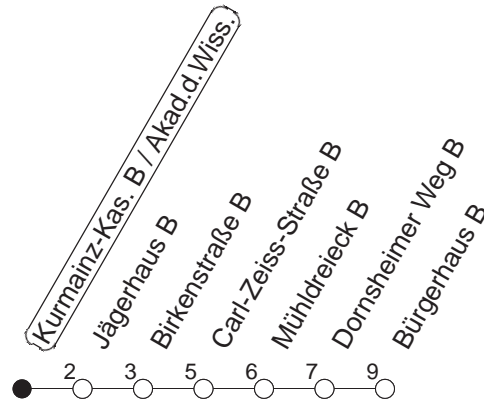

TRAM

→ Hechtsheim/Bürgerhaus

🕒	Mo.-Fr. (Schule)				Mo.-Fr. (Ferien)			Samstag		Sonn-/Feiertag		
4	10				10							
5												
6	22				22							
7	17	33	48		05	45		34				
8	03	32	47		05	25	45	04	34			
9	02 _z	17 _{z●}	32 _z	47 _z	05 _z	25	45 _z	04 _z	34			
10	02 _z	17 _z	32 _z	47 _z	05 _z	25	45 _z	04 _z	25 _z	45 _z	34	
11	02 _z	17 _{z●}	32 _z	47 _z	05 _z	25	45 _z	05	25 _z	45 _z	04	34
12	02 _z	17 _z	32 _z	47 _z	05 _z	25	45 _z	05	25 _z	45 _z	04	34
13	02 _z	17●	32	47	05 _z	25	45	05	25 _z	45 _z	04	34
14	02	17	32	47	05	25	45	05	25 _z	45 _z	04	34
15	02	17●	32	47	05	25	45	05	25 _z	45 _z	04	34
16	02	17	32	47	05	25	45	05	25 _z	45 _z	04	34
17	02	17●	32	47	05	25	45	05	25 _z	45 _z	04	34
18	02	17	32●	47	05	25	45	05 _z	25	45 _z	04	34
19	05 _z	25	45 _z		05 _z	25 _z	45 _z	05	34	04 34		
20	06	34			06	34		04	34	04 34		
21	04	34			04	34		04	34	04 34		
22	04	34			04	34		04	34	04 34		
23	04 _{fn}	34 _{fn}			04 _{fn}	34 _{fn}		04	34			
0	04 _{fn}	34 _{fn}	40 _{md}		04 _{fn}	34 _{fn}	40 _{md}	04	34	40		

z : Anschluss zur Linie 66 an Haltestelle Mühlendreieck

● : Voraussichtlich Hochflurbahn (Zu-/Ausstieg über Treppe)

fn : Nur Nacht Freitag auf Samstag und Nacht vor Feiertag auf den Feiertag

md : Nur Montag - Donnerstag, nicht in den Nächten vor Feiertagen