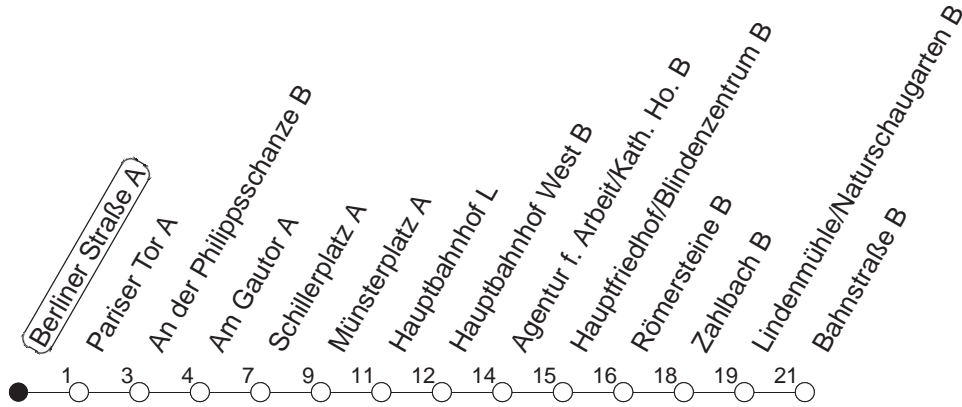

52

Berliner Straße A

TRAM

→ Bretzenheim/Bahnstraße

🕒	Mo.-Fr. (Schule)			Mo.-Fr. (Ferien)			Samstag			Sonn-/Feiertag	
5	00	30		00	30		15				
6	04	22	37 52	04	22	41	01	31			
7	07	22	37 52	01	21	41	01	31			
8	07	22	37 52	01	21	41	01	31		11	
9	07	22	37 52	01	21	41	01	21	41	11	41
10	07	22	37 52	01	21	41	01	21	41	01	31
11	07	22	37 52	01	21	41	01	21	41	01	31
12	07	22	37 52	01	21	41	01	21	41	01	31
13	07	22	37 52	01	21	41	01	21	41	01	31
14	07	22	37 52	01	21	41	01	21	41	01	31
15	07	22	37 52	01	21	41	01	21	41	01	31
16	07	22	37 52	01	21	41	01	21	41	01	31
17	07	22	37 52	01	21	41	01	21	41	01	31
18	07	22	37 52	01	21	41	01	21	41	01	31
19	07	22	41	01	21	41	01	31		01	31
20	01	31		01	31		01	31		01	31
21	01	31		01	31		01	31		01	31
22	01	31		01	31		01	31		01	31
23	01	31	41 _{Bmd}	01	31	41 _{Bmd}	01	31		01	31 41 _B
0	01 _{fn}	15 _{md}	31 _{fn}	01 _{fn}	15 _{md}	31 _{fn}	01	31		15	
1	01 _{fn}	31 _{fn}	41 _{Bfn}	01 _{fn}	31 _{fn}	41 _{Bfn}	01	31	41 _B		
2	15 _{fn}	55 _{Bfn}		15 _{fn}	55 _{Bfn}		15	55 _B			

B : Ab Hauptbahnhof weiter zum Bismarckplatz

fn : Nur Nacht Freitag auf Samstag und Nacht vor Feiertag auf den Feiertag

md : Nur Montag - Donnerstag, nicht in den Nächten vor Feiertagen

gültig ab: 13.12.20

Ferien Mainz: 21.12.20-05.01.21 / 15./16.02. / 29.03.-06.04. / 25.05.-04.06. / 14.05. / 19.07.-27.08. / 11.10.-22.10.21.

Weitere Infos im Verkehrs Center Mainz (Tel. 0 61 31 - 12 77 77) und www.mainzer-mobilitaet.de