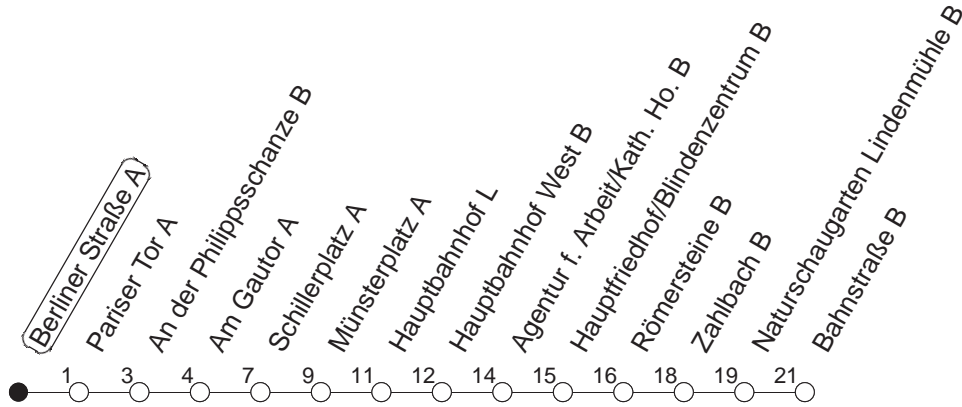

52

Berliner Straße A

TRAM

→ Bretzenheim/Bahnstraße

🕒	Mo.-Fr. (Schule)				Mo.-Fr. (Ferien)				Samstag		Sonn-/Feiertag	
5	00	30			00	30			15			
6	04	22	41		04	22	41		01	31		
7	01	21	41		01	21	41		01	31		
8	01	21	41		01	21	41		01	31	11	
9	01	21	41		01	21	41		01	21	41	11 41
10	01	21	41		01	21	41		01	21	41	01 31
11	01	21	41		01	21	41		01	21	41	01 31
12	01	21	41		01	21	41		01	21	41	01 31
13	01	21	41		01	21	41		01	21	41	01 31
14	01	21	41		01	21	41		01	21	41	01 31
15	01	21	41		01	21	41		01	21	41	01 31
16	01	21	41		01	21	41		01	21	41	01 31
17	01	21	41		01	21	41		01	21	41	01 31
18	01	21	41		01	21	41		01	21	41	01 31
19	01	21	41		01	21	41		01	31		01 31
20	01	31			01	31			01	31		01 31
21	01	31			01	31			01	31		01 31
22	01	31			01	31			01	31		01 31
23	01	31	41 _{Bmd}		01	31	41 _{Bmd}		01	31		01 31 41 _B
0	01 _{fn}	15 _{md}	31 _{fn}	41 _{Bfn}	01 _{fn}	15 _{md}	31 _{fn}	41 _{Bfn}	01	31	41 _B	15
1	15 _{fn}	55 _{Bfn}			15 _{fn}	55 _{Bfn}			15	55 _B		

B : Ab Hauptbahnhof weiter zum Bismarckplatz

md : Nur Montag - Donnerstag, nicht in den Nächten vor Feiertagen

fn : Nur Nacht Freitag auf Samstag und Nacht

vor Feiertag auf den Feiertag

gültig ab: ab 11.12.2022

Ferien in RLP: 23.12.22 - 02.01.23 / 03.04. - 11.04. / 19.05. / 30.05. - 09.06. / 24.07. - 01.09. / 16.10. - 27.10.23

Weitere Infos im Verkehrs Center Mainz (Tel. 0 61 31 - 12 77 77) und www.mainzer-mobilitaet.de