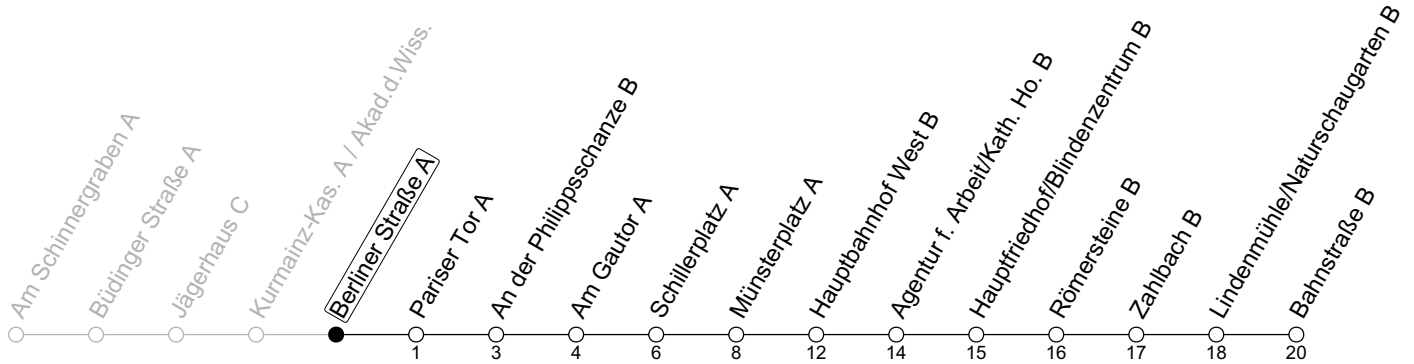

52

Berliner Straße A

→ Mainz-Bretzenheim/Bahnstraße B

🕒	Montag-Freitag an Schultagen				Montag-Freitag (Ferien RLP)				Samstag		Sonn-/Feiertag				
5	00	30			00	30			15						
6	04	22	41		04	22	41		01	31					
7	01	21	41		01	21	41		01	31					
8	01	21	41		01	21	41		01	31		11			
9	01	21	41		01	21	41		01	21	41	11	41		
10	01	21	41		01	21	41		01	21	41	01	31		
11	01	21	41		01	21	41		01	21	41	01	31		
12	01	21	41		01	21	41		01	21	41	01	31		
13	01	21	41		01	21	41		01	21	41	01	31		
14	01	21	41		01	21	41		01	21	41	01	31		
15	01	21	41		01	21	41		01	21	41	01	31		
16	01	21	41		01	21	41		01	21	41	01	31		
17	01	21	41		01	21	41		01	21	41	01	31		
18	01	21	41		01	21	41		01	21	41	01	31		
19	01	21	41		01	21	41		01	31		01	31		
20	01	31			01	31			01	31		01	31		
21	01	31			01	31			01	31		01	31		
22	01	31			01	31			01	31		01	31		
23	01 _{Fn}	01 _{md}	31 _{Fn}	31 _{md}	41 _{amd}	01 _{Fn}	01 _{md}	31 _{Fn}	31 _{md}	41 _{amd}	01	31	01	31	41 _a
0	01 _{Fn}	15 _{md}	31 _{Fn}	41 _{Fna}		01 _{Fn}	15 _{md}	31 _{Fn}	41 _{Fna}		01	31	41 _a	15	
1	15 _{Fn}	55 _{Fna}				15 _{Fn}	55 _{Fna}				15	55 _a			

a : nur bis Münsterplatz A
Fn : Nur Nacht Freitag auf Samstag und Nacht vor Feiertag auf den Feiertag

md : Nur Montag - Donnerstag, nicht in den Nächten vor Feiertagen

gültig ab: 30.05.2023

Ferien in RLP: 23.12.22 - 02.01.23 / 03.04. - 11.04. / 19.05. / 30.05. - 09.06. / 24.07. - 01.09. / 16.10. - 27.10.23
 Weitere Informationen im Verkehrs-Center Mainz (Tel. 0 61 31 - 12 77 77) und www.mainzer-mobilitaet.de