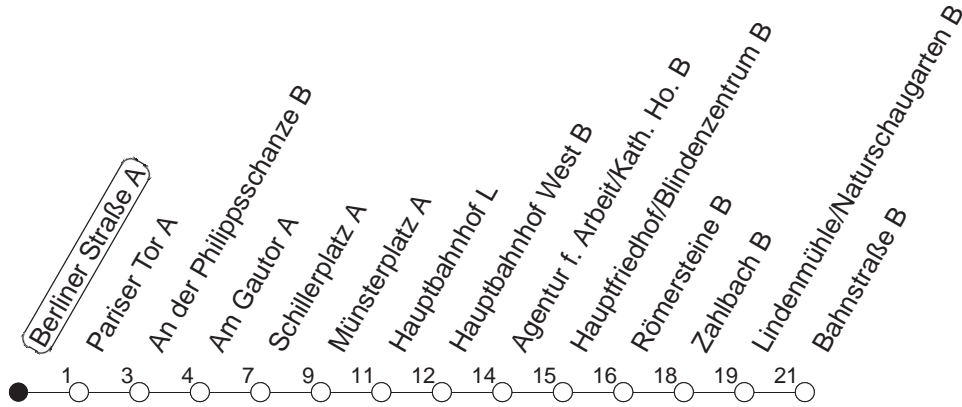

52

Berliner Straße A

TRAM

→ Bretzenheim/Bahnstraße

🕒	Mo.-Fr. (Schule)				Mo.-Fr. (Ferien)			Samstag			Sonn-/Feiertag		
5	00	30			00	30		15					
6	04	22	37●	52	04	22	41	01	31				
7	07	22	37●	52	01	21	41	01	31				
8	07	22	37	52●	01	21	41	01	31		11		
9	07	22	37	52	01	21	41	01	21	41	11	41	
10	07●	22	37	52	01	21	41	01	21	41	01	31	
11	07	22●	37	52	01	21	41	01	21	41	01	31	
12	07	22	37●	52	01	21	41	01	21	41	01	31	
13	07	22	37	52●	01	21	41	01	21	41	01	31	
14	07	22	37	52	01	21	41	01	21	41	01	31	
15	07●	22	37	52	01	21	41	01	21	41	01	31	
16	07	22●	37	52	01	21	41	01	21	41	01	31	
17	07	22	37●	52	01	21	41	01	21	41	01	31	
18	07	22	37	52	01	21	41	01	21	41	01	31	
19	07	22	41		01	21	41	01	31		01	31	
20	01	31			01	31		01	31		01	31	
21	01	31			01	31		01	31		01	31	
22	01	31			01	31		01	31		01	31	
23	01	31	41 _{Bmd}		01	31	41 _{Bmd}	01	31		01	31	41 _B
0	01 _{fn}	15 _{md}	31 _{fn}		01 _{fn}	15 _{md}	31 _{fn}	01	31		15		
1	01 _{fn}	31 _{fn}	41 _{Bfn}		01 _{fn}	31 _{fn}	41 _{Bfn}	01	31	41 _B			
2	15 _{fn}	55 _{Bfn}			15 _{fn}	55 _{Bfn}		15	55 _B				

● : Voraussichtlich Hochflurbahn (Zu-/Ausstieg über Treppe)

B : Ab Hauptbahnhof weiter zum Bismarckplatz

md : Nur Montag - Donnerstag, nicht in den Nächten vor Feiertagen

fn : Nur Nacht Freitag auf Samstag und Nacht vor Feiertag auf den Feiertag

gültig ab: 01.04.22

Ferien in Rheinland-Pfalz: 11.04. - 22.04. / 27.05. / 17.06. / 25.07. - 02.09. / 17.10. - 31.10.22.

Weitere Infos im Verkehrs Center Mainz (Tel. 0 61 31 - 12 77 77) und www.mainzer-mobilitaet.de