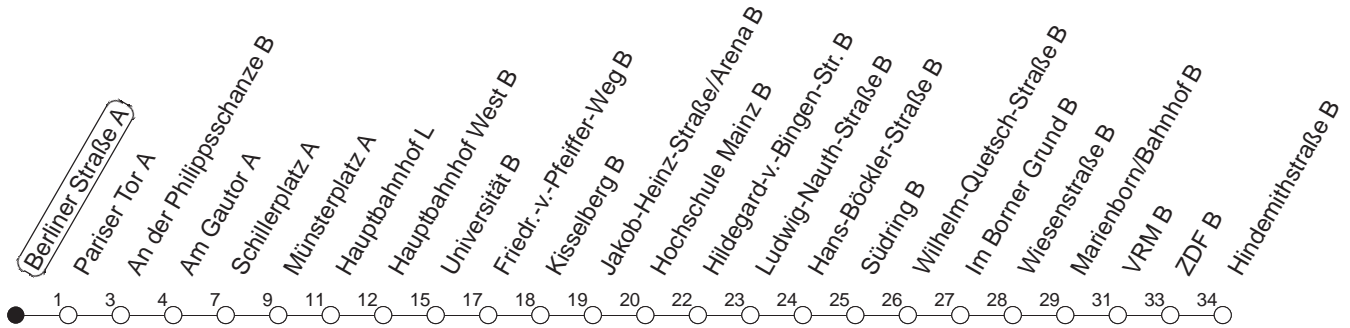

53

Berliner Straße A

TRAM

Lerchenberg/Hindemithstraße

🕒	Mo.-Fr. (Schule)	Mo.-Fr. (Ferien)	Samstag	Sonn-/Feiertag
3	45	45		
4	45	45		
5	15 45	15 45		
6	30	30	43	
7	03 18 33 ^F 38 49 54 [●]	06 32 ^F 37 52 ^F 57	23 53	
8	03 18 33 48	14 34 54	23 53	53
9	03 18 33 48 [●]	14 34 54	28 54	53
10	03 18 33 48	14 34 54	14 34 54	23 53
11	03 18 33 48 [●]	14 34 54	14 34 54	23 53
12	03 18 33 48	14 34 54	14 34 54	23 53
13	03 18 33 48 [●]	14 34 54	14 34 54	23 53
14	03 18 33 48	14 34 54	14 34 54	23 53
15	03 18 33 48 [●]	14 34 54	14 34 54	23 53
16	03 18 33 48	14 34 54	14 34 54	23 53
17	03 18 33 48 [●]	14 34 54	14 34 54	23 53
18	03 18 33 48	14 34 54	14 34 53	23 53
19	03 18 38 53	14 38 53	23 53	23 53
20	23 53	23 53	23 53	23 53
21	23 53	23 53	23 53	23 53
22	23 53 ^{fn}	23 53 ^{fn}	23 53	23
23	23 ^{fn} 53 ^{fn}	23 ^{fn} 53 ^{fn}	23 53	
0	23 ^{fn}	23 ^{fn}	23	

F : Nur bis Hochschule Mainz

fn : Nur Nacht Freitag auf Samstag und Nacht vor Feiertag auf den Feiertag

● : Hochflurbahn

gültig ab: 13.12.20

Ferien Mainz: 21.12.20-05.01.21 / 15./16.02. / 29.03.-06.04. / 25.05.-04.06. / 14.05. / 19.07.-27.08. / 11.10.-22.10.21.