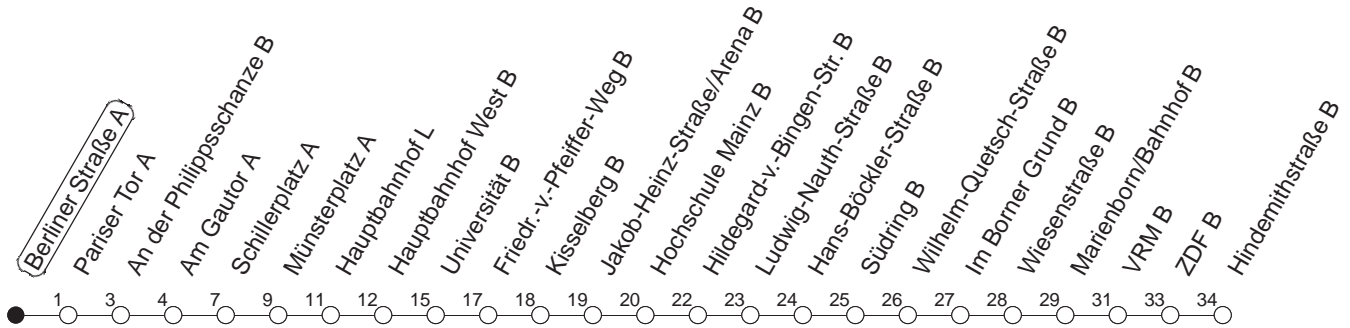

53

Berliner Straße A

TRAM

Lerchenberg/Hindemithstraße

🕒	Mo.-Fr. (Schule)	Mo.-Fr. (Ferien)	Samstag	Sonn-/Feiertag
4	45	45		
5	15 45	15 45		
6	30	30	43	
7	03 18 33 ^F 38 49 54 [•]	06 32 ^F 37 52 ^F 57	23 53	
8	03 18 33 48	14 34 54	23 53	53
9	03 18 33 48 [•]	14 34 54	28 54	53
10	03 18 33 48	14 34 54	14 34 54	23 53
11	03 18 33 48 [•]	14 34 54	14 34 54	23 53
12	03 18 33 48	14 34 54	14 34 54	23 53
13	03 18 33 48 [•]	14 34 54	14 34 54	23 53
14	03 18 33 48	14 34 54	14 34 54	23 53
15	03 18 33 48 [•]	14 34 54	14 34 54	23 53
16	03 18 33 48	14 34 54	14 34 54	23 53
17	03 18 33 48 [•]	14 34 54	14 34 54	23 53
18	03 18 34 54	14 34 54	14 34 53	23 53
19	14 38 53	14 38 53	23 53	23 53
20	23 53	23 53	23 53	23 53
21	23 53	23 53	23 53	23 53
22	23 53 _{fn}	23 53 _{fn}	23 53	23
23	23 _{fn} 53 _{fn}	23 _{fn} 53 _{fn}	23 53	
0	23 _{fn}	23 _{fn}	23	

F : Nur bis Hochschule Mainz

fn : Nur Nacht Freitag auf Samstag und Nacht vor Feiertag auf den Feiertag

• : Voraussichtlich Hochflurbahn (Zu-/Ausstieg über Treppe)

gültig ab: 01.04.22

Ferien in Rheinland-Pfalz: 11.04. - 22.04. / 27.05. / 17.06. / 25.07. - 02.09. / 17.10. - 31.10.22.