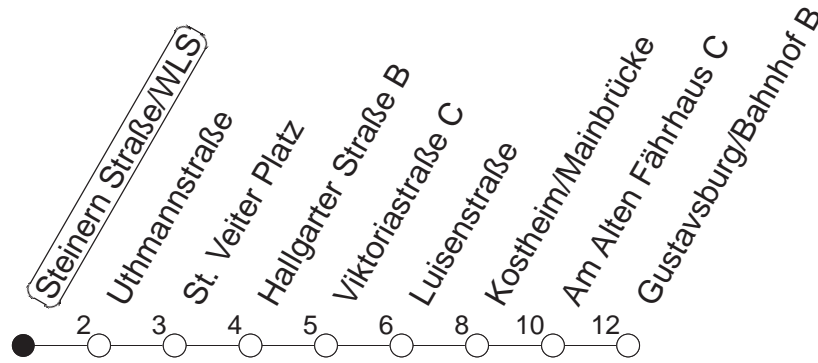

54

Steinern Str./W-Leuschner-Sch.

BUS

→ Gustavsburg/Bahnhof

🕒	Mo.-Fr. (Schule)		Mo.-Fr. (Ferien)		Samstag		Sonn-/Feiertag	
4	53		53					
5	23	53	23	53				
6	20	40	20	40	46			
7	04	34	04	34	16	46		
8	04	34	04	34	16	46	46	
9	04	34	04	34	04	34	16	46
10	04	34	04	34	04	34	16	46
11	04	34	04	34	04	34	16	46
12	04	34	04	34	04	34	16	46
13	04	34	04	34	04	34	16	46
14	04	34	04	34	04	34	16	46
15	04	34	04	34	04	34	16	46
16	04	34	04	34	04	34	16	46
17	04	34	04	34	04	34	16	46
18	04	34	04	34	04	34	16	46
19	04	34	04	34	16	46	16	46
20	04	34	04	34	16	46	16	46
21	16	46	16	46	16	46	16	46
22	16	46	16	46	16	46	16	46
23	16 _{fn}	46 _{fn}	16 _{fn}	46 _{fn}	16	46		
0	16 _{fn}	46 _{fn}	16 _{fn}	46 _{fn}	16	46		

fn : Nur Nacht Freitag auf Samstag und Nacht vor Feiertag auf den Feiertag

gültig ab: 13.12.20

Ferien in RLP: 21.12.20-06.01.21 / 29.03.-06.04. / 25.05.-02.06. / 19.07.-27.08. / 11.10.-22.10.21.

Weitere Infos im Verkehrs Center Mainz (Tel. 0 61 31 - 12 77 77) und www.mainzer-mobilitaet.de