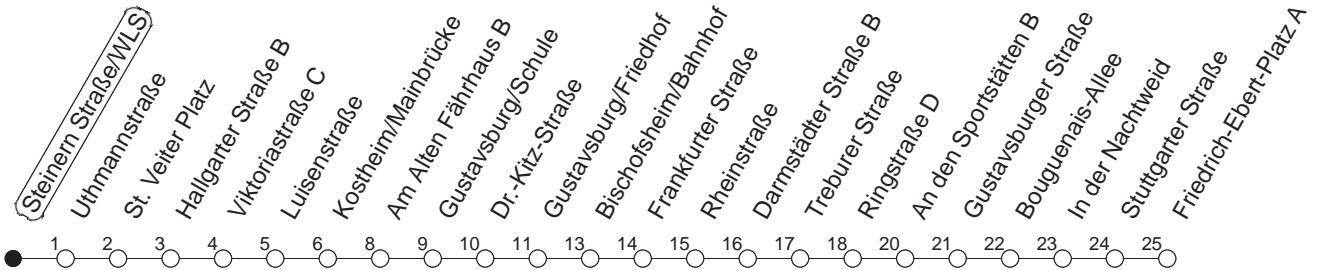

# 91

## Steinern Straße/W.-Leuschner-S

BUS

→ Ginsheim/  
Friedrich-Ebert-Platz

🕒	Nächte auf Mo.-Fr.		Nächte auf Sa.		Nächte auf Sonn-/Feiertage		Besondere Feiertage*	
<b>23</b>	13	43					13	43
<b>0</b>	13						13	
<b>1</b>	13		13	43	13	43	13	
<b>2</b>			13		13		13	
<b>3</b>			13		13		13	
<b>4</b>			13		13		13	
<b>5</b>			13		13		13	
<b>6</b>			13		13		13	
<b>7</b>					13		13 <sub>so</sub>	
<b>8</b>					13		13 <sub>so</sub>	