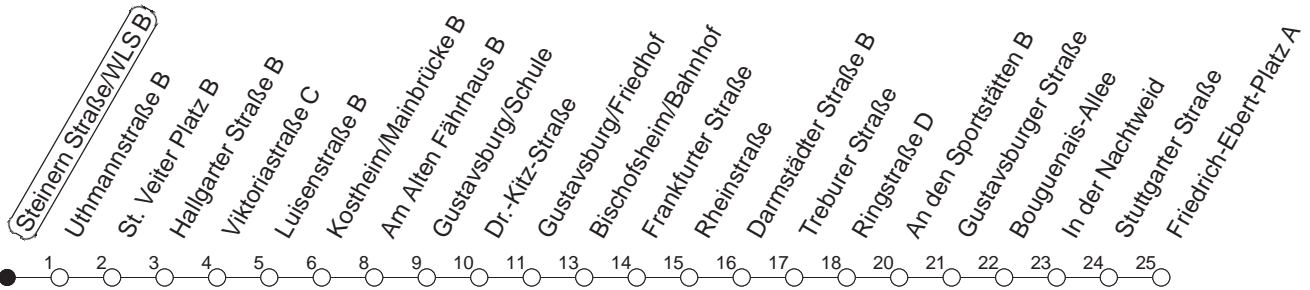

91

Steinern Str./W-Leuschner-S. B

BUS

→ Ginsheim/
Friedrich-Ebert-Platz

🕒	Montag bis Donnerstag	Freitag	Samstag	Sonn- und Feiertag
4			13	13
5			13	13
6			13	13
7				13
8				13
9				
10				
11				
12				
13				
14				
15				
16				
17				
18				
19				
20				
21				
22				
23	13 43			13 43
0	13	13 43	13 43	13
1	13	13	13	13
2		13	13	
3		13	13	

gültig ab: ab 11.12.2022

In Nächten vor Feiertagen gilt auf dieser Linie der Freitagsfahrplan.

Weitere Infos im Verkehrs Center Mainz (Tel. 0 61 31 - 12 77 77) und www.mainzer-mobilitaet.de