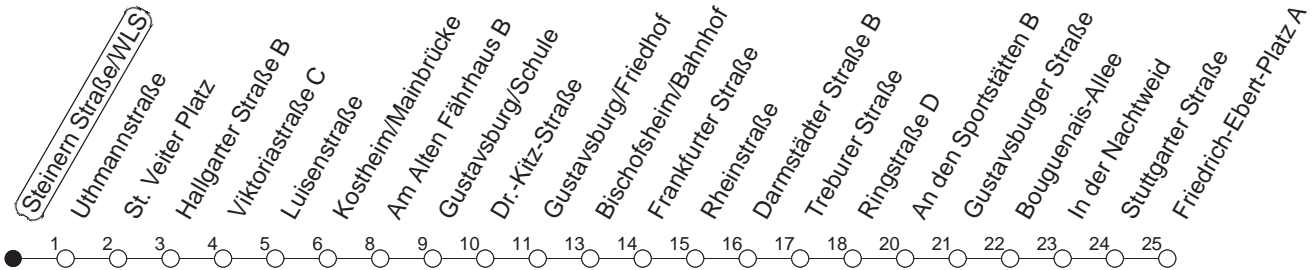

# 91

## Steinern Str./W-Leuschner-Sch.

BUS

→ Ginsheim/  
Friedrich-Ebert-Platz

🕒	Nächte auf Mo.-Fr.		Nächte auf Sa.		Nächte auf Sonn-/Feiertage		Besondere Feiertage*	
	13	43	13	43	13	43	13	43
0	13						13	
1	13		13	43	13	43	13	
2			13		13		13	
3			13		13		13	
4			13		13		13	
5			13		13		13	
6			13		13		13	
7					13		13 <sub>n</sub>	
8					13		13 <sub>n</sub>	