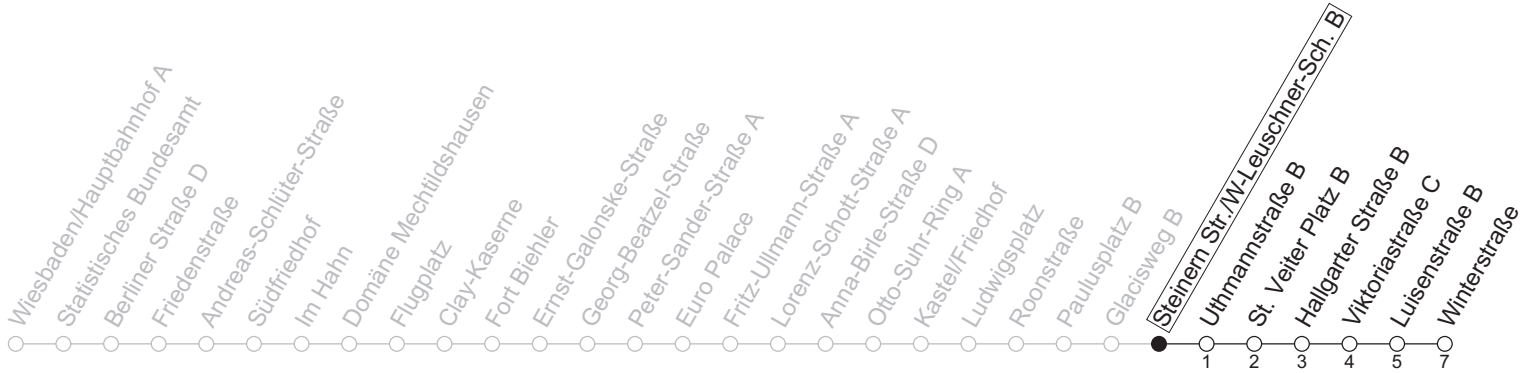

N7

Steinern Str./W-Leuschner-Sch. B

→ Mainz-Kostheim/Winterstraße

	Nächte Mo./Di. bis Do./Fr.	Nacht Freitag auf Samstag	Samstag	Sonn-/Feiertag
1	05	05	05	05
2		35	35	
3				
4		05	05	

gültig ab: 13.04.2026