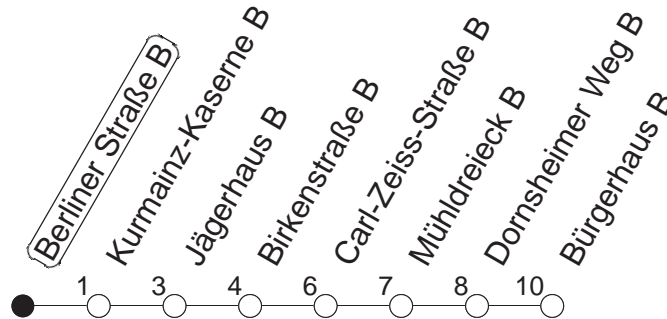

50

Berliner Straße B

TRAM

→ Hechtsheim/Bürgerhaus

Uhrzeit	Mo.-Fr. (Schule)	Mo.-Fr. (Ferien)	Samstag	Sonn-/Feiertag
4	54z	54z	09	09
5	09z 39 45z 57z	09z 39 45z 57z	09 54z	09
6	09 26 36● 42 48 54 59●	09 36 44 54	09z 25 34z	09
7	09 24 29● 39 44k 54 58	09 17 24 31 39 54	03 13z 43z	09
8	08 15 24● 39 54	14 34 54	13z 43z	09 24z 58
9	09 24 39 54	14z 34z 54	13z 23z 43z 53z	07z 43z
10	09 24● 39 54	14z 34z 54	14z 34 54z	03 13z 43z
11	09 24 39 54	14z 34z 54	14z 34 54z	13z 43z
12	09 24● 39 54	14z 34z 54	14z 34 54z	13z 43z
13	09 24 39 54	14 34 54	14z 34 54z	13z 43z
14	09 24● 39 54	14 34 54	14z 34 54z	13z 43z
15	09 24 39 54	14 34 54	14z 34 54z	13z 43z
16	09 24● 39 54	14 34 54	14z 34 54z	13z 43z
17	09 24 39 54	14 34 54	14z 34 54	13z 43z
18	09 24● 39 54	14 34 54	14z 34z 54	13z 43z
19	14 34 54	14 34 54	17z 43z	13z 43z
20	15z 43z	15z 43z	13z 43z	13z 43z
21	13z 43z	13z 43z	13z 43z	13z 43z
22	13z 43z	13z 43z	13z 43z	13z 43z
23	09zmd 13zfn 39zmd 43zfn	09zmd 13zfn 39zmd 43zfn	13z 43z	09z 39z
0	09zmd 13zfn 43zfn	09zmd 13zfn 43zfn	13z 43z	09z
1	09z 39zfn	09z 39zfn	09z 39z	12z
2	09y	09y	09z	12
3	09y	09y	09z	09

z : Anschluss zur Linie 66 an Haltestelle Mühlendreieck

● : Voraussichtlich Hochflurbahn (Zu-/Ausstieg über Treppe)

k : Nur bis Kurmainz-Kaserne

y : Fahrt täglich; Anschluss zur Linie 66 nur freitags und vor Feiertag

md : Nur Montag - Donnerstag, nicht in den Nächten vor Feiertagen

fn : Nur Nacht Freitag auf Samstag und Nacht vor Feiertag auf den Feiertag

gültig ab: 01.04.22

Ferien in Rheinland-Pfalz: 11.04. - 22.04. / 27.05. / 17.06. / 25.07. - 02.09. / 17.10. - 31.10.22.