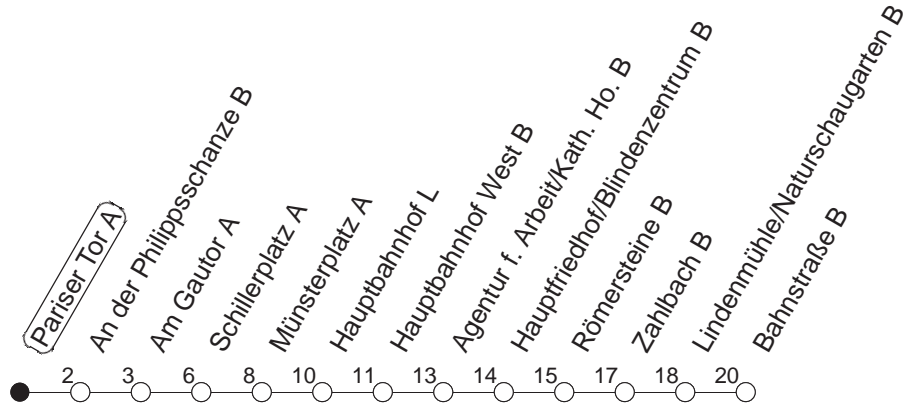

52

Pariser Tor A

TRAM

→ Bretzenheim/Bahnstraße

🕒	Mo.-Fr. (Schule)				Mo.-Fr. (Ferien)			Samstag			Sonn-/Feiertag		
5	01	31			01	31		16					
6	05	23	38	53	05	23	42	02	32				
7	08	23	38	53	02	22	42	02	32				
8	08	23	38	53	02	22	42	02	32		12		
9	08	23	38	53	02	22	42	02	22	42	12	42	
10	08	23	38	53	02	22	42	02	22	42	02	32	
11	08	23	38	53	02	22	42	02	22	42	02	32	
12	08	23	38	53	02	22	42	02	22	42	02	32	
13	08	23	38	53	02	22	42	02	22	42	02	32	
14	08	23	38	53	02	22	42	02	22	42	02	32	
15	08	23	38	53	02	22	42	02	22	42	02	32	
16	08	23	38	53	02	22	42	02	22	42	02	32	
17	08	23	38	53	02	22	42	02	22	42	02	32	
18	08	23	38	53	02	22	42	02	22	42	02	32	
19	08	23	42		02	22	42	02	32		02	32	
20	02	32			02	32		02	32		02	32	
21	02	32			02	32		02	32		02	32	
22	02	32			02	32		02	32		02	32	
23	02	32	42 _{Bmd}		02	32	42 _{Bmd}	02	32		02	32	42 _B
0	02 _{fn}	16 _{md}	32 _{fn}		02 _{fn}	16 _{md}	32 _{fn}	02	32		16		
1	02 _{fn}	32 _{fn}	42 _{Bfn}		02 _{fn}	32 _{fn}	42 _{Bfn}	02	32	42 _B			
2	16 _{fn}	56 _{Bfn}			16 _{fn}	56 _{Bfn}		16	56 _B				

B : Ab Hauptbahnhof weiter zum Bismarckplatz

fn : Nur Nacht Freitag auf Samstag und Nacht vor Feiertag auf den Feiertag

md : Nur Montag - Donnerstag, nicht in den Nächten vor Feiertagen

gültig ab: 13.12.20