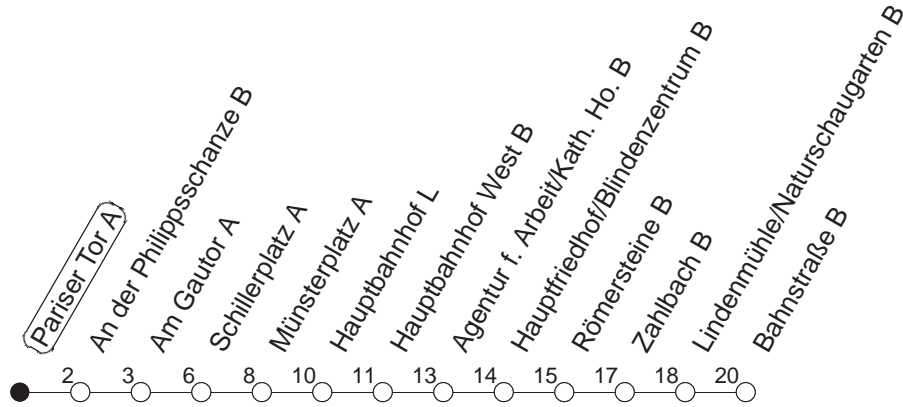

52

Pariser Tor A

TRAM

→ Bretzenheim/Bahnstraße

🕒	Mo.-Fr. (Schule)				Mo.-Fr. (Ferien)			Samstag			Sonn-/Feiertag		
5	01	31			01	31		16					
6	05	23	38●	53	05	23	42	02	32				
7	08	23	38●	53	02	22	42	02	32				
8	08	23	38	53●	02	22	42	02	32		12		
9	08	23	38	53	02	22	42	02	22	42	12	42	
10	08●	23	38	53	02	22	42	02	22	42	02	32	
11	08	23●	38	53	02	22	42	02	22	42	02	32	
12	08	23	38●	53	02	22	42	02	22	42	02	32	
13	08	23	38	53●	02	22	42	02	22	42	02	32	
14	08	23	38	53	02	22	42	02	22	42	02	32	
15	08●	23	38	53	02	22	42	02	22	42	02	32	
16	08	23●	38	53	02	22	42	02	22	42	02	32	
17	08	23	38●	53	02	22	42	02	22	42	02	32	
18	08	23	38	53	02	22	42	02	22	42	02	32	
19	08	23	42		02	22	42	02	32		02	32	
20	02	32			02	32		02	32		02	32	
21	02	32			02	32		02	32		02	32	
22	02	32			02	32		02	32		02	32	
23	02	32	42 _{Bmd}		02	32	42 _{Bmd}	02	32		02	32	42 _B
0	02 _{fn}	16 _{md}	32 _{fn}		02 _{fn}	16 _{md}	32 _{fn}	02	32		16		
1	02 _{fn}	32 _{fn}	42 _{Bfn}		02 _{fn}	32 _{fn}	42 _{Bfn}	02	32	42 _B			
2	16 _{fn}	56 _{Bfn}			16 _{fn}	56 _{Bfn}		16	56 _B				

● : Voraussichtlich Hochflurbahn (Zu-/Ausstieg über Treppe)

B : Ab Hauptbahnhof weiter zum Bismarckplatz

md : Nur Montag - Donnerstag, nicht in den Nächten vor Feiertagen

fn : Nur Nacht Freitag auf Samstag und Nacht vor Feiertag auf den Feiertag

gültig ab: 01.04.22

Ferien in Rheinland-Pfalz: 11.04. - 22.04. / 27.05. / 17.06. / 25.07. - 02.09. / 17.10. - 31.10.22.

Weitere Infos im Verkehrs Center Mainz (Tel. 0 61 31 - 12 77 77) und www.mainzer-mobilitaet.de