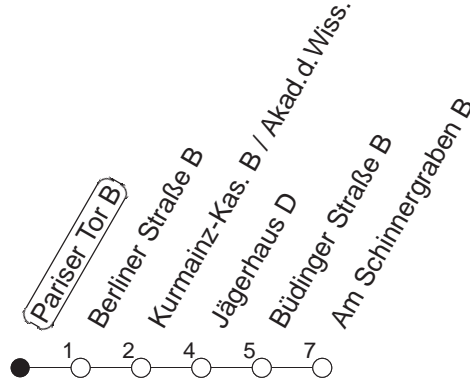

52

Pariser Tor B

TRAM

→ Hechtsheim/
Am Schinnergraben

Uhrzeit	Mo.-Fr. (Schule)			Mo.-Fr. (Ferien)			Samstag			Sonn-/Feiertag		
	1	2	3	1	2	3	1	2	3	1	2	3
4	44	59		44	59		59					
5	29	59		29	59		44	59				
6	15	30		15	30	50	46	54				
7	06	26	46	06	26	46	24	54		53		
8	06	26	46	06	26	46	24	54		54		
9	06	26	46	06	26	46	24	45		24	44	54
10	06	26	46	06	26	46	06	26	46	24	54	
11	06	26	46	06	26	46	06	26	46	24	54	
12	06	26	46	06	26	46	06	26	46	24	54	
13	06	26	46	06	26	46	06	26	46	24	54	
14	06	26	46	06	26	46	06	26	46	24	54	
15	06	26	46	06	26	46	06	26	46	24	54	
16	06	26	46	06	26	46	06	26	46	24	54	
17	06	26	46	06	26	46	06	26	46	24	54	
18	06	26	46	06	26	46	06	26	46	24	54	
19	06	26	56	06	26	56	06	26	54	24	54	
20	24	54		24	54		24	54		24	54	
21	24	54		24	54		24	54		24	54	
22	24	54		24	54		24	54		24	54	
23	24	54		24	54		24	54		24	54	
0	24 _{fn}	54 _{fn}		24 _{fn}	54 _{fn}		24	54				
1	38 _{fn}			38 _{fn}			38					

fn : Nur Nacht Freitag auf Samstag und Nacht vor Feiertag auf den Feiertag

gültig ab: ab 11.12.2022

Ferien in RLP: 23.12.22 - 02.01.23 / 03.04. - 11.04. / 19.05. / 30.05. - 09.06. / 24.07. - 01.09. / 16.10. - 27.10.23