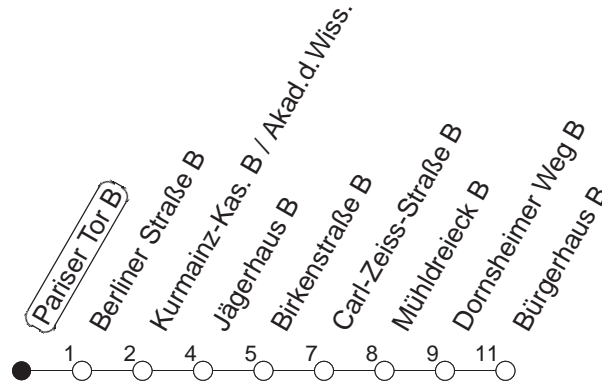

## Pariser Tor B

TRAM

→ Hechtsheim/Bürgerhaus

🕒	Mo.-Fr. (Schule)				Mo.-Fr. (Ferien)			Samstag		Sonn-/Feiertag		
4	08				08							
5												
6	20				20							
7	15	31	46		03	43		32				
8	01	16 <sub>K</sub>	30	45	03	23	43	02	32			
9	00 <sub>Z</sub>	15 <sub>Z</sub> ●	30 <sub>Z</sub>	45 <sub>Z</sub>	03 <sub>Z</sub>	23	43 <sub>Z</sub>	02 <sub>Z</sub>	32			
10	00 <sub>Z</sub>	15 <sub>Z</sub>	30 <sub>Z</sub>	45 <sub>Z</sub>	03 <sub>Z</sub>	23	43 <sub>Z</sub>	02 <sub>Z</sub>	23 <sub>Z</sub>	43 <sub>Z</sub>	32	
11	00 <sub>Z</sub>	15 <sub>Z</sub> ●	30 <sub>Z</sub>	45 <sub>Z</sub>	03 <sub>Z</sub>	23	43 <sub>Z</sub>	03	23 <sub>Z</sub>	43 <sub>Z</sub>	02	32
12	00 <sub>Z</sub>	15 <sub>Z</sub>	30 <sub>Z</sub>	45 <sub>Z</sub>	03 <sub>Z</sub>	23	43 <sub>Z</sub>	03	23 <sub>Z</sub>	43 <sub>Z</sub>	02	32
13	00 <sub>Z</sub>	15●	30	45	03 <sub>Z</sub>	23	43	03	23 <sub>Z</sub>	43 <sub>Z</sub>	02	32
14	00	15	30	45	03	23	43	03	23 <sub>Z</sub>	43 <sub>Z</sub>	02	32
15	00	15●	30	45	03	23	43	03	23 <sub>Z</sub>	43 <sub>Z</sub>	02	32
16	00	15	30	45	03	23	43	03	23 <sub>Z</sub>	43 <sub>Z</sub>	02	32
17	00	15●	30	45	03	23	43	03	23 <sub>Z</sub>	43 <sub>Z</sub>	02	32
18	00	15	30●	45	03	23	43	03 <sub>Z</sub>	23	43 <sub>Z</sub>	02	32
19	03 <sub>Z</sub>	23	43 <sub>Z</sub>		03 <sub>Z</sub>	23 <sub>Z</sub>	43 <sub>Z</sub>	03	32		02	32
20	04	32			04	32		02	32		02	32
21	02	32			02	32		02	32		02	32
22	02	32			02	32		02	32		02	32
23	02 <sub>fn</sub>	32 <sub>fn</sub>			02 <sub>fn</sub>	32 <sub>fn</sub>		02	32			
0	02 <sub>fn</sub>	32 <sub>fn</sub>	38 <sub>md</sub>		02 <sub>fn</sub>	32 <sub>fn</sub>	38 <sub>md</sub>	02	32		38	

K : Nur bis Kurmainz-Kaserne

Z : Anschluss zur Linie 66 an Haltestelle Mühlendreieck

● : Voraussichtlich Hochflurbahn (Zu-/Ausstieg über Treppe)

fn : Nur Nacht Freitag auf Samstag und Nacht vor Feiertag auf den Feiertag