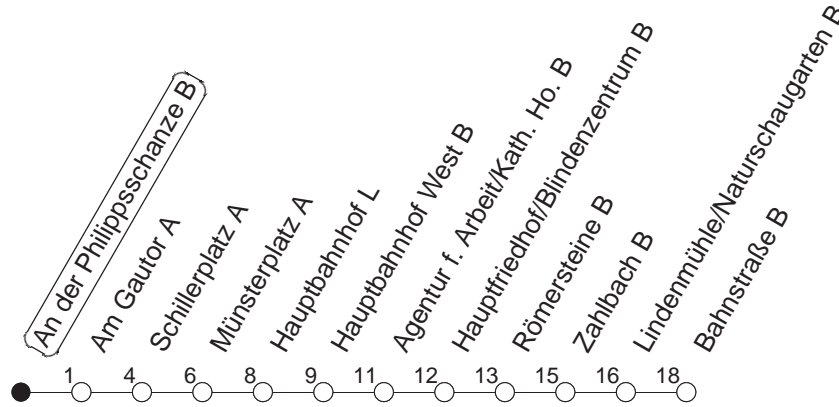

52

An der Philippschanze B

TRAM

→ Bretzenheim/Bahnstraße

🕒	Mo.-Fr. (Schule)				Mo.-Fr. (Ferien)			Samstag			Sonn-/Feiertag		
5	03	33			03	33		18					
6	07	25	40	55	07	25	44	04	34				
7	10	25	40	55	04	24	44	04	34				
8	10	25	40	55	04	24	44	04	34		14		
9	10	25	40	55	04	24	44	04	24	44	14	44	
10	10	25	40	55	04	24	44	04	24	44	04	34	
11	10	25	40	55	04	24	44	04	24	44	04	34	
12	10	25	40	55	04	24	44	04	24	44	04	34	
13	10	25	40	55	04	24	44	04	24	44	04	34	
14	10	25	40	55	04	24	44	04	24	44	04	34	
15	10	25	40	55	04	24	44	04	24	44	04	34	
16	10	25	40	55	04	24	44	04	24	44	04	34	
17	10	25	40	55	04	24	44	04	24	44	04	34	
18	10	25	40	55	04	24	44	04	24	44	04	34	
19	10	25	44		04	24	44	04	34		04	34	
20	04	34			04	34		04	34		04	34	
21	04	34			04	34		04	34		04	34	
22	04	34			04	34		04	34		04	34	
23	04	34	44 _{Bmd}		04	34	44 _{Bmd}	04	34		04	34	44 _B
0	04 _{fn}	18 _{md}	34 _{fn}		04 _{fn}	18 _{md}	34 _{fn}	04	34		18		
1	04 _{fn}	34 _{fn}	44 _{Bfn}		04 _{fn}	34 _{fn}	44 _{Bfn}	04	34	44 _B			
2	18 _{fn}	58 _{Bfn}			18 _{fn}	58 _{Bfn}		18	58 _B				

B : Ab Hauptbahnhof weiter zum Bismarckplatz

fn : Nur Nacht Freitag auf Samstag und Nacht vor Feiertag auf den Feiertag

md : Nur Montag - Donnerstag, nicht in den Nächten vor Feiertagen

gültig ab: 13.12.20

Ferien Mainz: 21.12.20-05.01.21 / 15./16.02. / 29.03.-06.04. / 25.05.-04.06. / 14.05. / 19.07.-27.08. / 11.10.-22.10.21.

Weitere Infos im Verkehrs Center Mainz (Tel. 0 61 31 - 12 77 77) und www.mainzer-mobilitaet.de