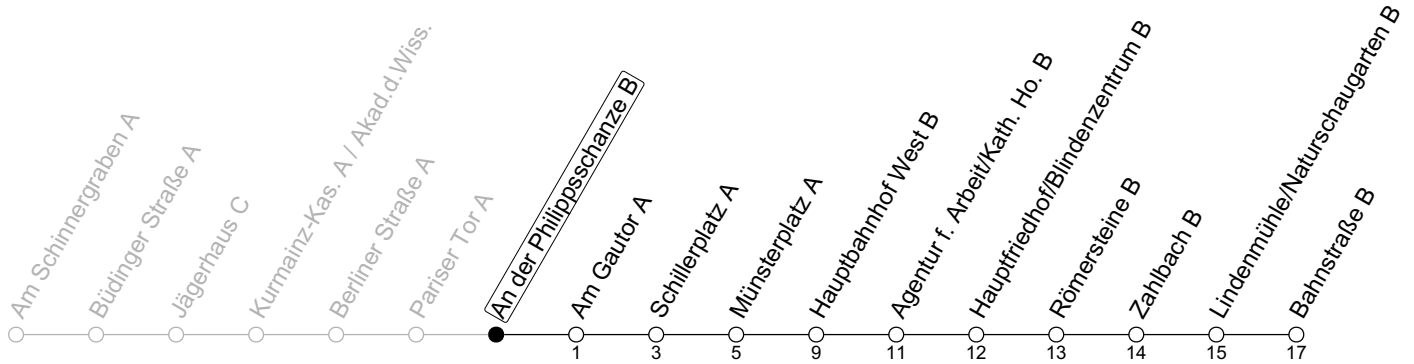

52

An der Philippschanze B

→ Mainz-Bretzenheim/Bahnstraße B

🕒	Montag-Freitag an Schultagen				Montag-Freitag (Ferien RLP)				Samstag		Sonn-/Feiertag				
5	03	33			03	33			18						
6	07	25	44		07	25	44		04	34					
7	04	24	44		04	24	44		04	34					
8	04	24	44		04	24	44		04	34		14			
9	04	24	44		04	24	44		04	24	44	14	44		
10	04	24	44		04	24	44		04	24	44	04	34		
11	04	24	44		04	24	44		04	24	44	04	34		
12	04	24	44		04	24	44		04	24	44	04	34		
13	04	24	44		04	24	44		04	24	44	04	34		
14	04	24	44		04	24	44		04	24	44	04	34		
15	04	24	44		04	24	44		04	24	44	04	34		
16	04	24	44		04	24	44		04	24	44	04	34		
17	04	24	44		04	24	44		04	24	44	04	34		
18	04	24	44		04	24	44		04	24	44	04	34		
19	04	24	44		04	24	44		04	34		04	34		
20	04	34			04	34			04	34		04	34		
21	04	34			04	34			04	34		04	34		
22	04	34			04	34			04	34		04	34		
23	04 _{Fn}	04 _{md}	34 _{Fn}	34 _{md}	44 _{amd}	04 _{Fn}	04 _{md}	34 _{Fn}	34 _{md}	44 _{amd}	04	34	04	34	44 _a
0	04 _{Fn}	18 _{md}	34 _{Fn}	44 _{Fna}		04 _{Fn}	18 _{md}	34 _{Fn}	44 _{Fna}		04	34	44 _a	18	
1	18 _{Fn}	58 _{Fna}				18 _{Fn}	58 _{Fna}				18	58 _a			

a : nur bis Münsterplatz A

Fn : Nur Nacht Freitag auf Samstag und Nacht vor Feiertag auf den Feiertag

md : Nur Montag - Donnerstag, nicht in den Nächten vor Feiertagen

gültig ab: 30.05.2023

Ferien in RLP: 23.12.22 - 02.01.23 / 03.04. - 11.04. / 19.05. / 30.05. - 09.06. / 24.07. - 01.09. / 16.10. - 27.10.23
 Weitere Informationen im Verkehrs-Center Mainz (Tel. 0 61 31 - 12 77 77) und www.mainzer-mobilitaet.de