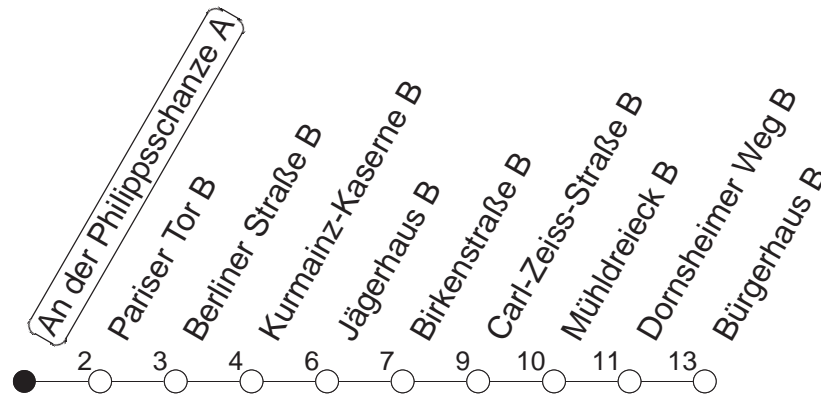

50

An der Philippschanze A

TRAM

→ Hechtsheim/Bürgerhaus

Uhrzeit	Mo.-Fr. (Schule)	Mo.-Fr. (Ferien)	Samstag	Sonn-/Feiertag
4	51z	51z	06	06
5	06z 36 42z 54z	06z 36 42z 54z	06 51z	06
6	06 23 33● 39 45 51 56●	06 33 41 51	06z 22 31z	06
7	06 21 26● 36 41κ 51 55	06 14 21 28 36 51	00 10z 40z	06
8	05 12 21● 36 51	11 31 51	10z 40z	06 21z 55
9	06 21 36 51	11z 31z 51	10z 20z 40z 50z	04z 40z
10	06 21● 36 51	11z 31z 51	11z 31 51z	00 10z 40z
11	06 21 36 51	11z 31z 51	11z 31 51z	10z 40z
12	06 21● 36 51	11z 31z 51	11z 31 51z	10z 40z
13	06 21 36 51	11 31 51	11z 31 51z	10z 40z
14	06 21● 36 51	11 31 51	11z 31 51z	10z 40z
15	06 21 36 51	11 31 51	11z 31 51z	10z 40z
16	06 21● 36 51	11 31 51	11z 31 51z	10z 40z
17	06 21 36 51	11 31 51	11z 31 51	10z 40z
18	06 21● 36 51	11 31 51	11z 31z 51	10z 40z
19	11 31 51	11 31 51	14z 40z	10z 40z
20	12z 40z	12z 40z	10z 40z	10z 40z
21	10z 40z	10z 40z	10z 40z	10z 40z
22	10z 40z	10z 40z	10z 40z	10z 40z
23	06z _{md} 10z _{fn} 36z _{md} 40z _{fn}	06z _{md} 10z _{fn} 36z _{md} 40z _{fn}	10z 40z	06z 36z
0	06z _{md} 10z _{fn} 40z _{fn}	06z _{md} 10z _{fn} 40z _{fn}	10z 40z	06z
1	06z 36z _{fn}	06z 36z _{fn}	06z 36z	09z
2	06y	06y	06z	09
3	06y	06y	06z	06

z : Anschluss zur Linie 66 an Haltestelle Mühl dreieck

● : Voraussichtlich Hochflurbahn (Zu-/Ausstieg über Treppe)

κ : Nur bis Kurmainz-Kaserne

y : Fahrt täglich; Anschluss zur Linie 66 nur freitags und vor Feiertag

md : Nur Montag - Donnerstag, nicht in den Nächten vor Feiertagen

fn : Nur Nacht Freitag auf Samstag und Nacht vor Feiertag auf den Feiertag

gültig ab: 01.04.22

Ferien in Rheinland-Pfalz: 11.04. - 22.04. / 27.05. / 17.06. / 25.07. - 02.09. / 17.10. - 31.10.22.