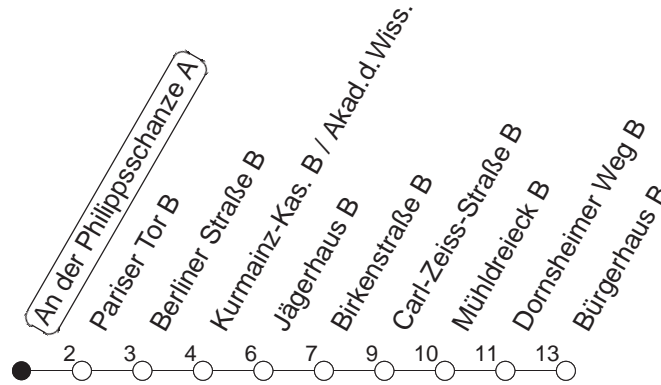

# 53

## An der Philippschanze A

TRAM

→ Hechtsheim/Bürgerhaus

🕒	Mo.-Fr. (Schule)				Mo.-Fr. (Ferien)			Samstag		Sonn-/Feiertag		
6	18				18							
7	13	29	44	59	11	41	30					
8	14 <sub>K</sub>	28	43	58 <sub>Z</sub>	01	21	41	00	30 <sub>Z</sub>			
9	13 <sub>Z</sub> ●	28 <sub>Z</sub>	43 <sub>Z</sub>	58 <sub>Z</sub>	01 <sub>Z</sub>	21	41 <sub>Z</sub>	00 <sub>Z</sub>	30 <sub>Z</sub>			
10	13 <sub>Z</sub>	28 <sub>Z</sub>	43 <sub>Z</sub>	58 <sub>Z</sub>	01 <sub>Z</sub>	21	41 <sub>Z</sub>	00 <sub>Z</sub>	21	41 <sub>Z</sub>	30	
11	13 <sub>Z</sub> ●	28 <sub>Z</sub>	43 <sub>Z</sub>	58 <sub>Z</sub>	01 <sub>Z</sub>	21	41 <sub>Z</sub>	01 <sub>Z</sub>	21	41 <sub>Z</sub>	00	30
12	13 <sub>Z</sub>	28 <sub>Z</sub>	43 <sub>Z</sub>	58 <sub>Z</sub>	01 <sub>Z</sub>	21	41 <sub>Z</sub>	01 <sub>Z</sub>	21	41 <sub>Z</sub>	00	30
13	13●	28	43	58	01 <sub>Z</sub>	21	41	01 <sub>Z</sub>	21	41 <sub>Z</sub>	00	30
14	13	28	43	58	01	21	41	01 <sub>Z</sub>	21	41 <sub>Z</sub>	00	30
15	13●	28	43	58	01	21	41	01 <sub>Z</sub>	21	41 <sub>Z</sub>	00	30
16	13	28	43	58	01	21	41	01 <sub>Z</sub>	21	41 <sub>Z</sub>	00	30
17	13●	28	43	58	01	21	41	01 <sub>Z</sub>	21	41 <sub>Z</sub>	00	30
18	13	28	43	58 <sub>Z</sub>	01	21	41	01 <sub>Z</sub>	21	41 <sub>Z</sub>	00	30
19	13●	28	43 <sub>Z</sub>		01 <sub>Z</sub>	21 <sub>Z</sub>	41 <sub>Z</sub>	01	30		00	30
20	02	30			02	30		00	30		00	30
21	00	30			00	30		00	30		00	30
22	00	30			00	30		00	30		00	30
23	00 <sub>fn</sub>	30 <sub>fn</sub>			00 <sub>fn</sub>	30 <sub>fn</sub>		00	30			
0	00 <sub>fn</sub>	30 <sub>fn</sub>	36 <sub>md</sub>		00 <sub>fn</sub>	30 <sub>fn</sub>	36 <sub>md</sub>	00	30		36	

K : Nur bis Kurmainz-Kaserne

Z : Anschluss zur Linie 66 an Haltestelle Mühl Dreieck

● : Hochflurbahn

fn : Nur Nacht Freitag auf Samstag und Nacht vor Feiertag auf den Feiertag

md : Nur Montag - Donnerstag, nicht in den Nächten vor Feiertagen