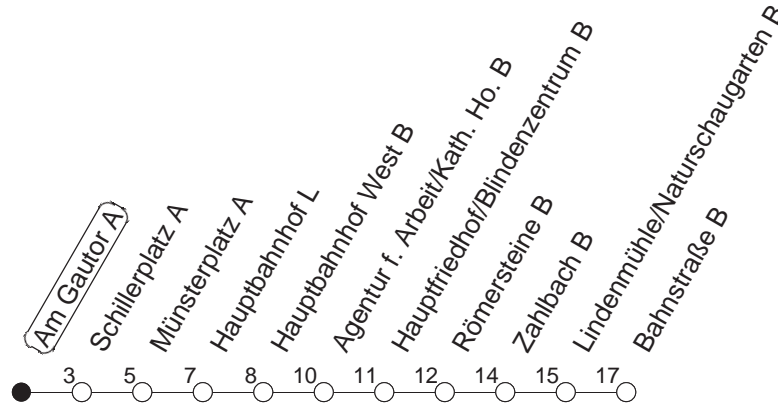

52

Am Gautor A

TRAM

→ Bretzenheim/Bahnstraße

🕒	Mo.-Fr. (Schule)				Mo.-Fr. (Ferien)			Samstag			Sonn-/Feiertag		
5	04	34			04	34		19					
6	08	26	41	56	08	26	45	05	35				
7	11	26	41	56	05	25	45	05	35				
8	11	26	41	56	05	25	45	05	35		15		
9	11	26	41	56	05	25	45	05	25	45	15	45	
10	11	26	41	56	05	25	45	05	25	45	05	35	
11	11	26	41	56	05	25	45	05	25	45	05	35	
12	11	26	41	56	05	25	45	05	25	45	05	35	
13	11	26	41	56	05	25	45	05	25	45	05	35	
14	11	26	41	56	05	25	45	05	25	45	05	35	
15	11	26	41	56	05	25	45	05	25	45	05	35	
16	11	26	41	56	05	25	45	05	25	45	05	35	
17	11	26	41	56	05	25	45	05	25	45	05	35	
18	11	26	41	56	05	25	45	05	25	45	05	35	
19	11	26	45		05	25	45	05	35		05	35	
20	05	35			05	35		05	35		05	35	
21	05	35			05	35		05	35		05	35	
22	05	35			05	35		05	35		05	35	
23	05	35	45 _{Bmd}		05	35	45 _{Bmd}	05	35		05	35	45 _B
0	05 _{fn}	19 _{md}	35 _{fn}		05 _{fn}	19 _{md}	35 _{fn}	05	35		19		
1	05 _{fn}	35 _{fn}	45 _{Bfn}		05 _{fn}	35 _{fn}	45 _{Bfn}	05	35	45 _B			
2	19 _{fn}	59 _{Bfn}			19 _{fn}	59 _{Bfn}		19	59 _B				

B : Ab Hauptbahnhof weiter zum Bismarckplatz
 md : Nur Montag - Donnerstag, nicht in den Nächten vor Feiertagen

fn : Nur Nacht Freitag auf Samstag und Nacht vor Feiertag auf den Feiertag

gültig ab: 13.12.20

Ferien Mainz: 21.12.20-05.01.21 / 15./16.02. / 29.03.-06.04. / 25.05.-04.06. / 14.05. / 19.07.-27.08. / 11.10.-22.10.21.

Weitere Infos im Verkehrs Center Mainz (Tel. 0 61 31 - 12 77 77) und www.mainzer-mobilitaet.de