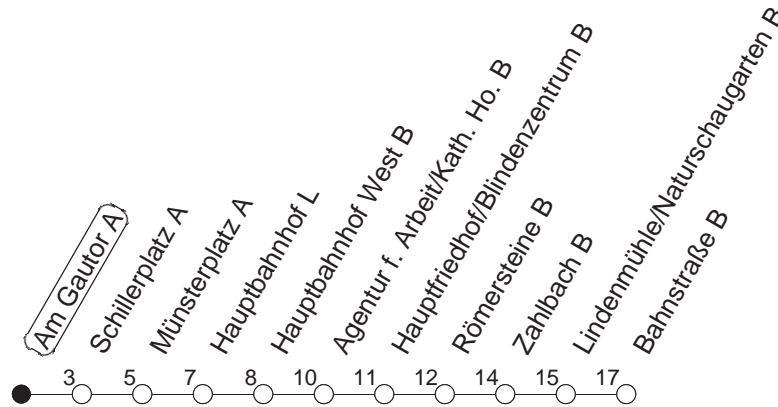

## Am Gautor A

TRAM

→ Bretzenheim/Bahnstraße

🕒	Mo.-Fr. (Schule)				Mo.-Fr. (Ferien)			Samstag			Sonn-/Feiertag		
5	04	34			04	34		19					
6	08	26	41●	56	08	26	45	05	35				
7	11	26	41●	56	05	25	45	05	35				
8	11	26	41	56●	05	25	45	05	35		15		
9	11	26	41	56	05	25	45	05	25	45	15	45	
10	11●	26	41	56	05	25	45	05	25	45	05	35	
11	11	26●	41	56	05	25	45	05	25	45	05	35	
12	11	26	41●	56	05	25	45	05	25	45	05	35	
13	11	26	41	56●	05	25	45	05	25	45	05	35	
14	11	26	41	56	05	25	45	05	25	45	05	35	
15	11●	26	41	56	05	25	45	05	25	45	05	35	
16	11	26●	41	56	05	25	45	05	25	45	05	35	
17	11	26	41●	56	05	25	45	05	25	45	05	35	
18	11	26	41	56	05	25	45	05	25	45	05	35	
19	11	26	45		05	25	45	05	35		05	35	
20	05	35			05	35		05	35		05	35	
21	05	35			05	35		05	35		05	35	
22	05	35			05	35		05	35		05	35	
23	05	35	45 <sub>Bmd</sub>		05	35	45 <sub>Bmd</sub>	05	35		05	35	45 <sub>B</sub>
0	05 <sub>fn</sub>	19 <sub>md</sub>	35 <sub>fn</sub>		05 <sub>fn</sub>	19 <sub>md</sub>	35 <sub>fn</sub>	05	35		19		
1	05 <sub>fn</sub>	35 <sub>fn</sub>	45 <sub>Bfn</sub>		05 <sub>fn</sub>	35 <sub>fn</sub>	45 <sub>Bfn</sub>	05	35	45 <sub>B</sub>			
2	19 <sub>fn</sub>	59 <sub>Bfn</sub>			19 <sub>fn</sub>	59 <sub>Bfn</sub>		19	59 <sub>B</sub>				

● : Voraussichtlich Hochflurbahn (Zu-/Ausstieg über Treppe)

B : Ab Hauptbahnhof weiter zum Bismarckplatz

md : Nur Montag - Donnerstag, nicht in den Nächten vor Feiertagen

fn : Nur Nacht Freitag auf Samstag und Nacht vor Feiertag auf den Feiertag

gültig ab: 01.04.22

Ferien in Rheinland-Pfalz: 11.04. - 22.04. / 27.05. / 17.06. / 25.07. - 02.09. / 17.10. - 31.10.22.

Weitere Infos im Verkehrs Center Mainz (Tel. 0 61 31 - 12 77 77) und [www.mainzer-mobilitaet.de](http://www.mainzer-mobilitaet.de)