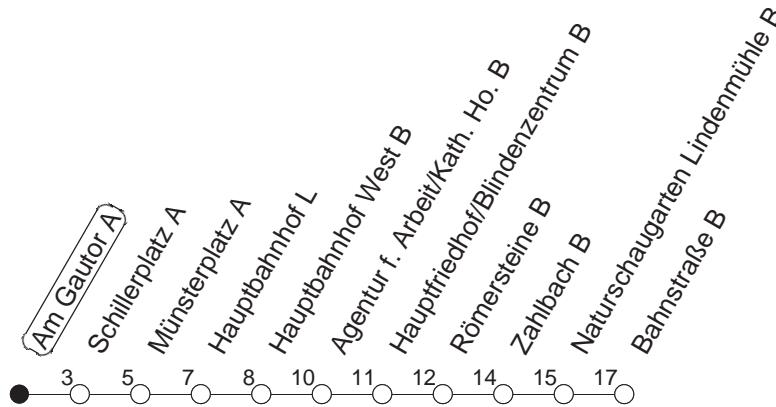

52

Am Gautor A

TRAM

→ Bretzenheim/Bahnstraße

🕒	Mo.-Fr. (Schule)				Mo.-Fr. (Ferien)				Samstag		Sonn-/Feiertag	
5	04	34			04	34			19			
6	08	26	45		08	26	45		05	35		
7	05	25	45		05	25	45		05	35		
8	05	25	45		05	25	45		05	35		15
9	05	25	45		05	25	45		05	25	45	15 45
10	05	25	45		05	25	45		05	25	45	05 35
11	05	25	45		05	25	45		05	25	45	05 35
12	05	25	45		05	25	45		05	25	45	05 35
13	05	25	45		05	25	45		05	25	45	05 35
14	05	25	45		05	25	45		05	25	45	05 35
15	05	25	45		05	25	45		05	25	45	05 35
16	05	25	45		05	25	45		05	25	45	05 35
17	05	25	45		05	25	45		05	25	45	05 35
18	05	25	45		05	25	45		05	25	45	05 35
19	05	25	45		05	25	45		05	35		05 35
20	05	35			05	35			05	35		05 35
21	05	35			05	35			05	35		05 35
22	05	35			05	35			05	35		05 35
23	05	35	45 _{Bmd}		05	35	45 _{Bmd}		05	35		05 35 45 _B
0	05 _{fn}	19 _{md}	35 _{fn}	45 _{Bfn}	05 _{fn}	19 _{md}	35 _{fn}	45 _{Bfn}	05	35	45 _B	19
1	19 _{fn}	59 _{Bfn}			19 _{fn}	59 _{Bfn}			19	59 _B		

B : Ab Hauptbahnhof weiter zum Bismarckplatz
 md : Nur Montag - Donnerstag, nicht in den Nächten vor Feiertagen

fn : Nur Nacht Freitag auf Samstag und Nacht vor Feiertag auf den Feiertag

gültig ab: ab 11.12.2022

Ferien in RLP: 23.12.22 - 02.01.23 / 03.04. - 11.04. / 19.05. / 30.05. - 09.06. / 24.07. - 01.09. / 16.10. - 27.10.23

Weitere Infos im Verkehrs Center Mainz (Tel. 0 61 31 - 12 77 77) und www.mainzer-mobilitaet.de